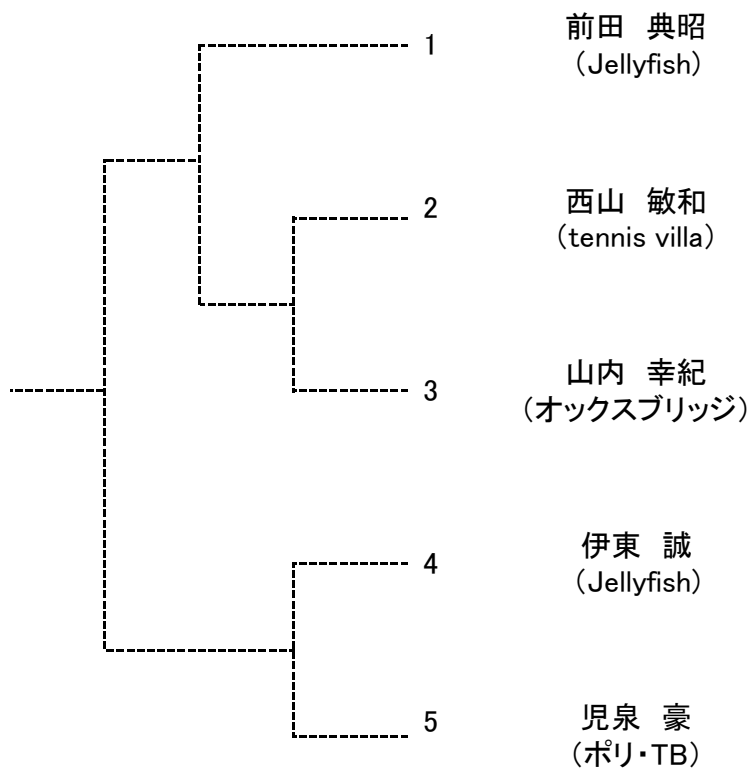

38th 鯖江市春季テニストーナメント 男子AB級ダブルス

【令和6年3月10日（日）】

	1.青木勇武・石森翔 (tennis villa・オックスブリッジ)	2.八田大希・中嶋圭輝 (鯖江市役所テニスクラブ)	3.益田行敏・辻田進 (ポリ・TB)	勝 敗	順位
1.青木勇武・石森翔 (tennis villa・オックスブリッジ)					
2.八田大希・中嶋圭輝 (鯖江市役所テニスクラブ)					
3.益田行敏・辻田進 (ポリ・TB)					

38th鯖江市春季テニストーナメント 男子A級シングルス

【令和6年3月17日（日）】

【コンソレーション】

【本戦】

シード1 前田典昭
シード2 児泉豪

38th鯖江市春季テニストーナメント 男子B級シングルス

【令和6年3月17日（日）】

Aリーグ