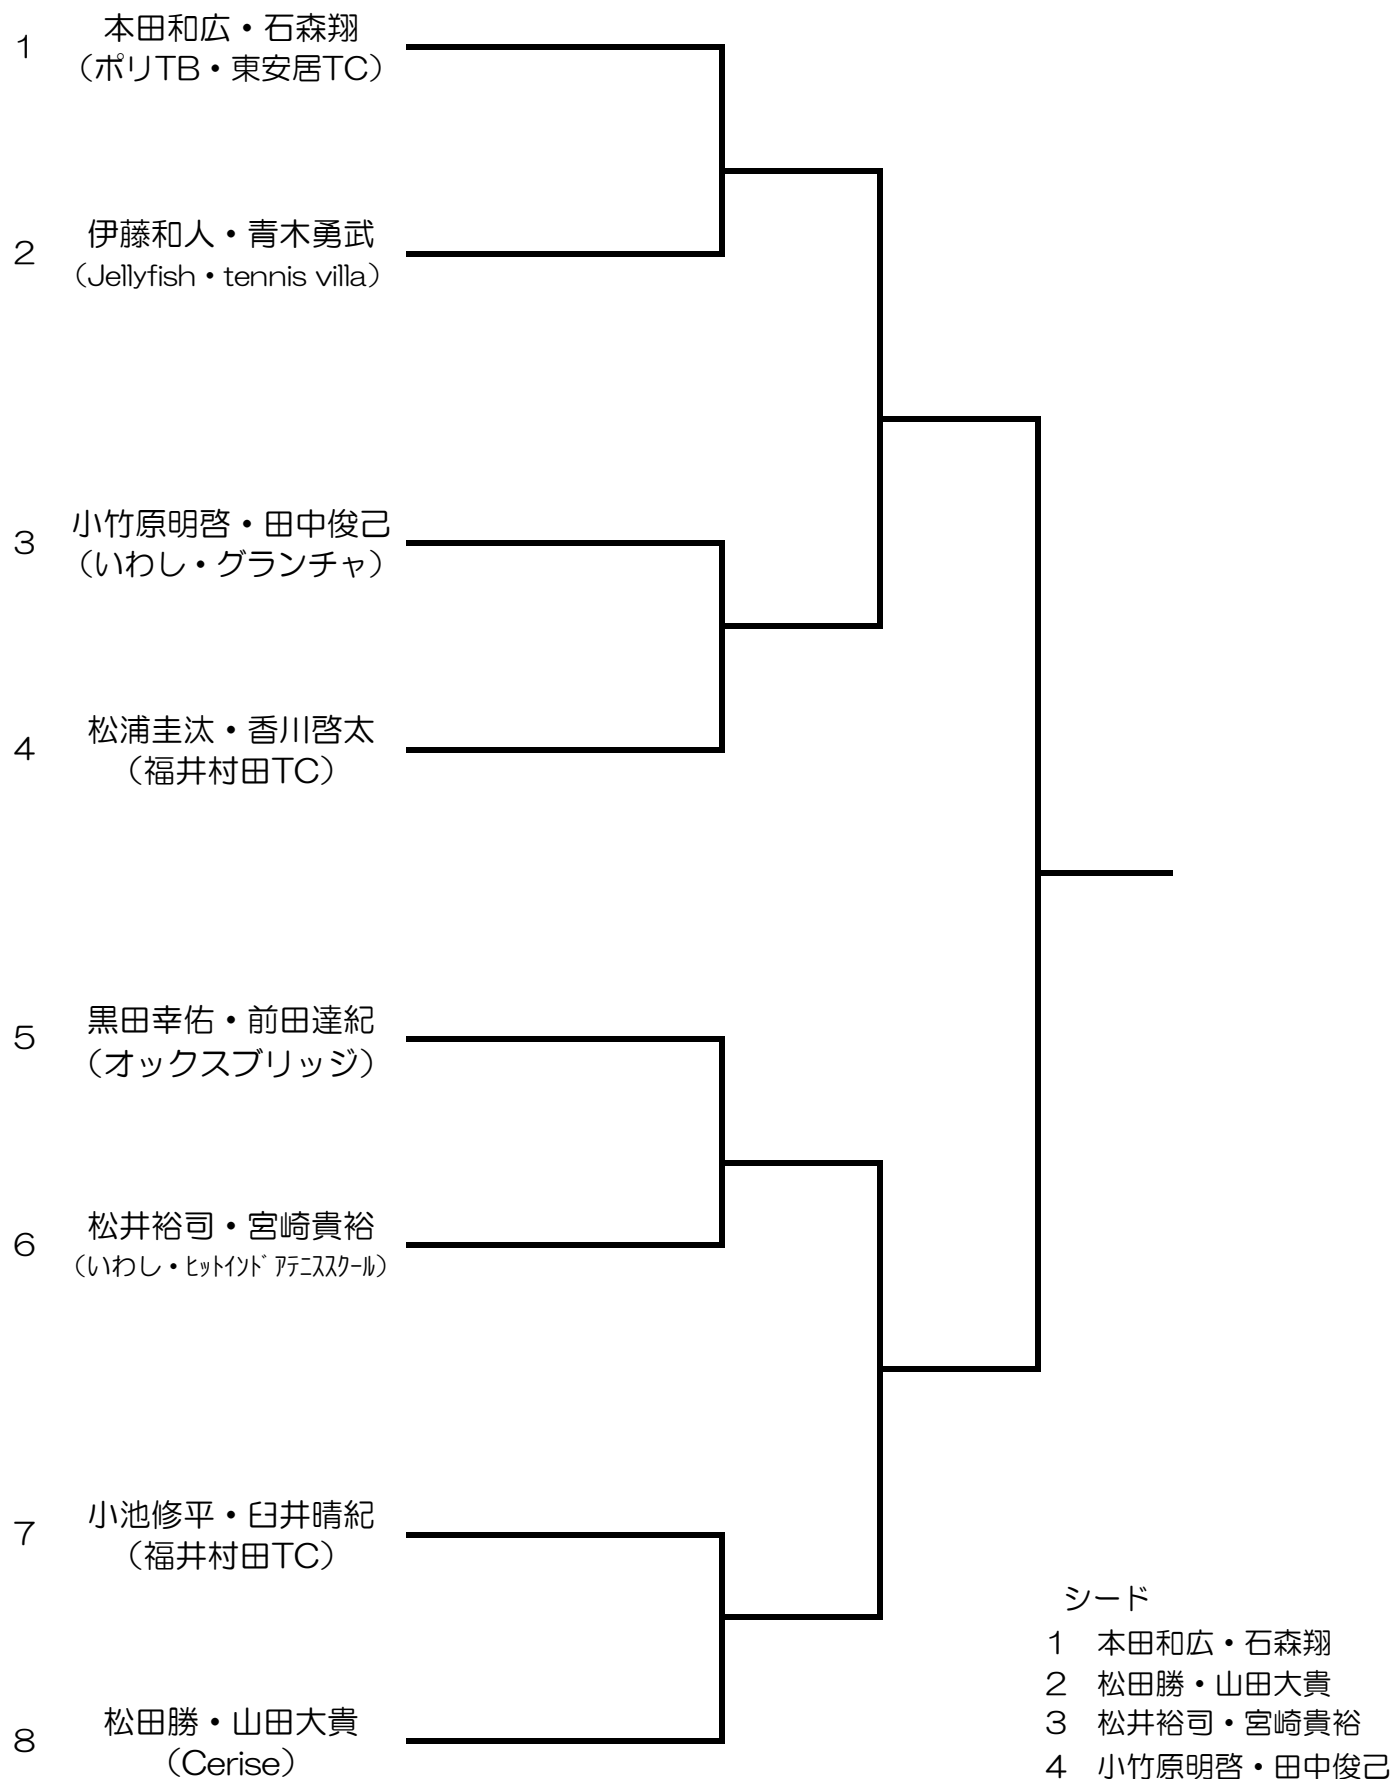

37th鯖江市テニス選手権 男子ダブルス ドロー

【令和4年10月16日(日)】

37th鯖江市テニス選手権 女子ダブルス ドロー

【令和4年10月16日(日)】

	1.滝波緑・中田小百合 (福井TC・tennis villa)	2.北川外美・高田和美 (武生テニスクラブ・フリークス)	3.山下奈巳・吉田恵里 (Gucci's・tennis villa)	勝 敗	順位
1.滝波緑・中田小百合 (福井TC・tennis villa)					
2.北川外美・高田和美 (武生テニスクラブ・フリークス)					
3.山下奈巳・吉田恵里 (Gucci's・tennis villa)					

37th鯖江市テニス選手権 男子シングルス ドロー

【令和4年10月23日(日)】

37th鯖江市テニス選手権 女子シングルス ドロー

【令和4年10月23日(日)】

	1.滝波緑 (福井TC)	2.中田小百合 (tennis villa)	3.高田和美 (フリークス)	勝 敗	順位
1.滝波緑 (福井TC)					
2.中田小百合 (tennis villa)					
3.高田和美 (フリークス)					

37th鯖江市テニス選手権 ORDER OF PLAY

令和4年10月16日(日)
男子ダブルス・女子ダブルス

	1	2	3	4	5	6
START 9:30		WD リーグ戦 1-3 <small>レスト15分</small>	MD 1R 1-2	MD 1R 3-4 <small>レスト15分</small>	MD 1R 5-6	MD 1R 7-8 <small>レスト15分</small>
NEXT 9:45		WD リーグ戦 2-3 <small>レスト15分</small>		MD SF 1-4		MD SF 5-8 <small>レスト15分</small>
3 10:00		WD リーグ戦 1-2				MD F 1-8
4	解放(健康の森へ返却) 16:00~					
5						
6						
7						
8						
9						
10						