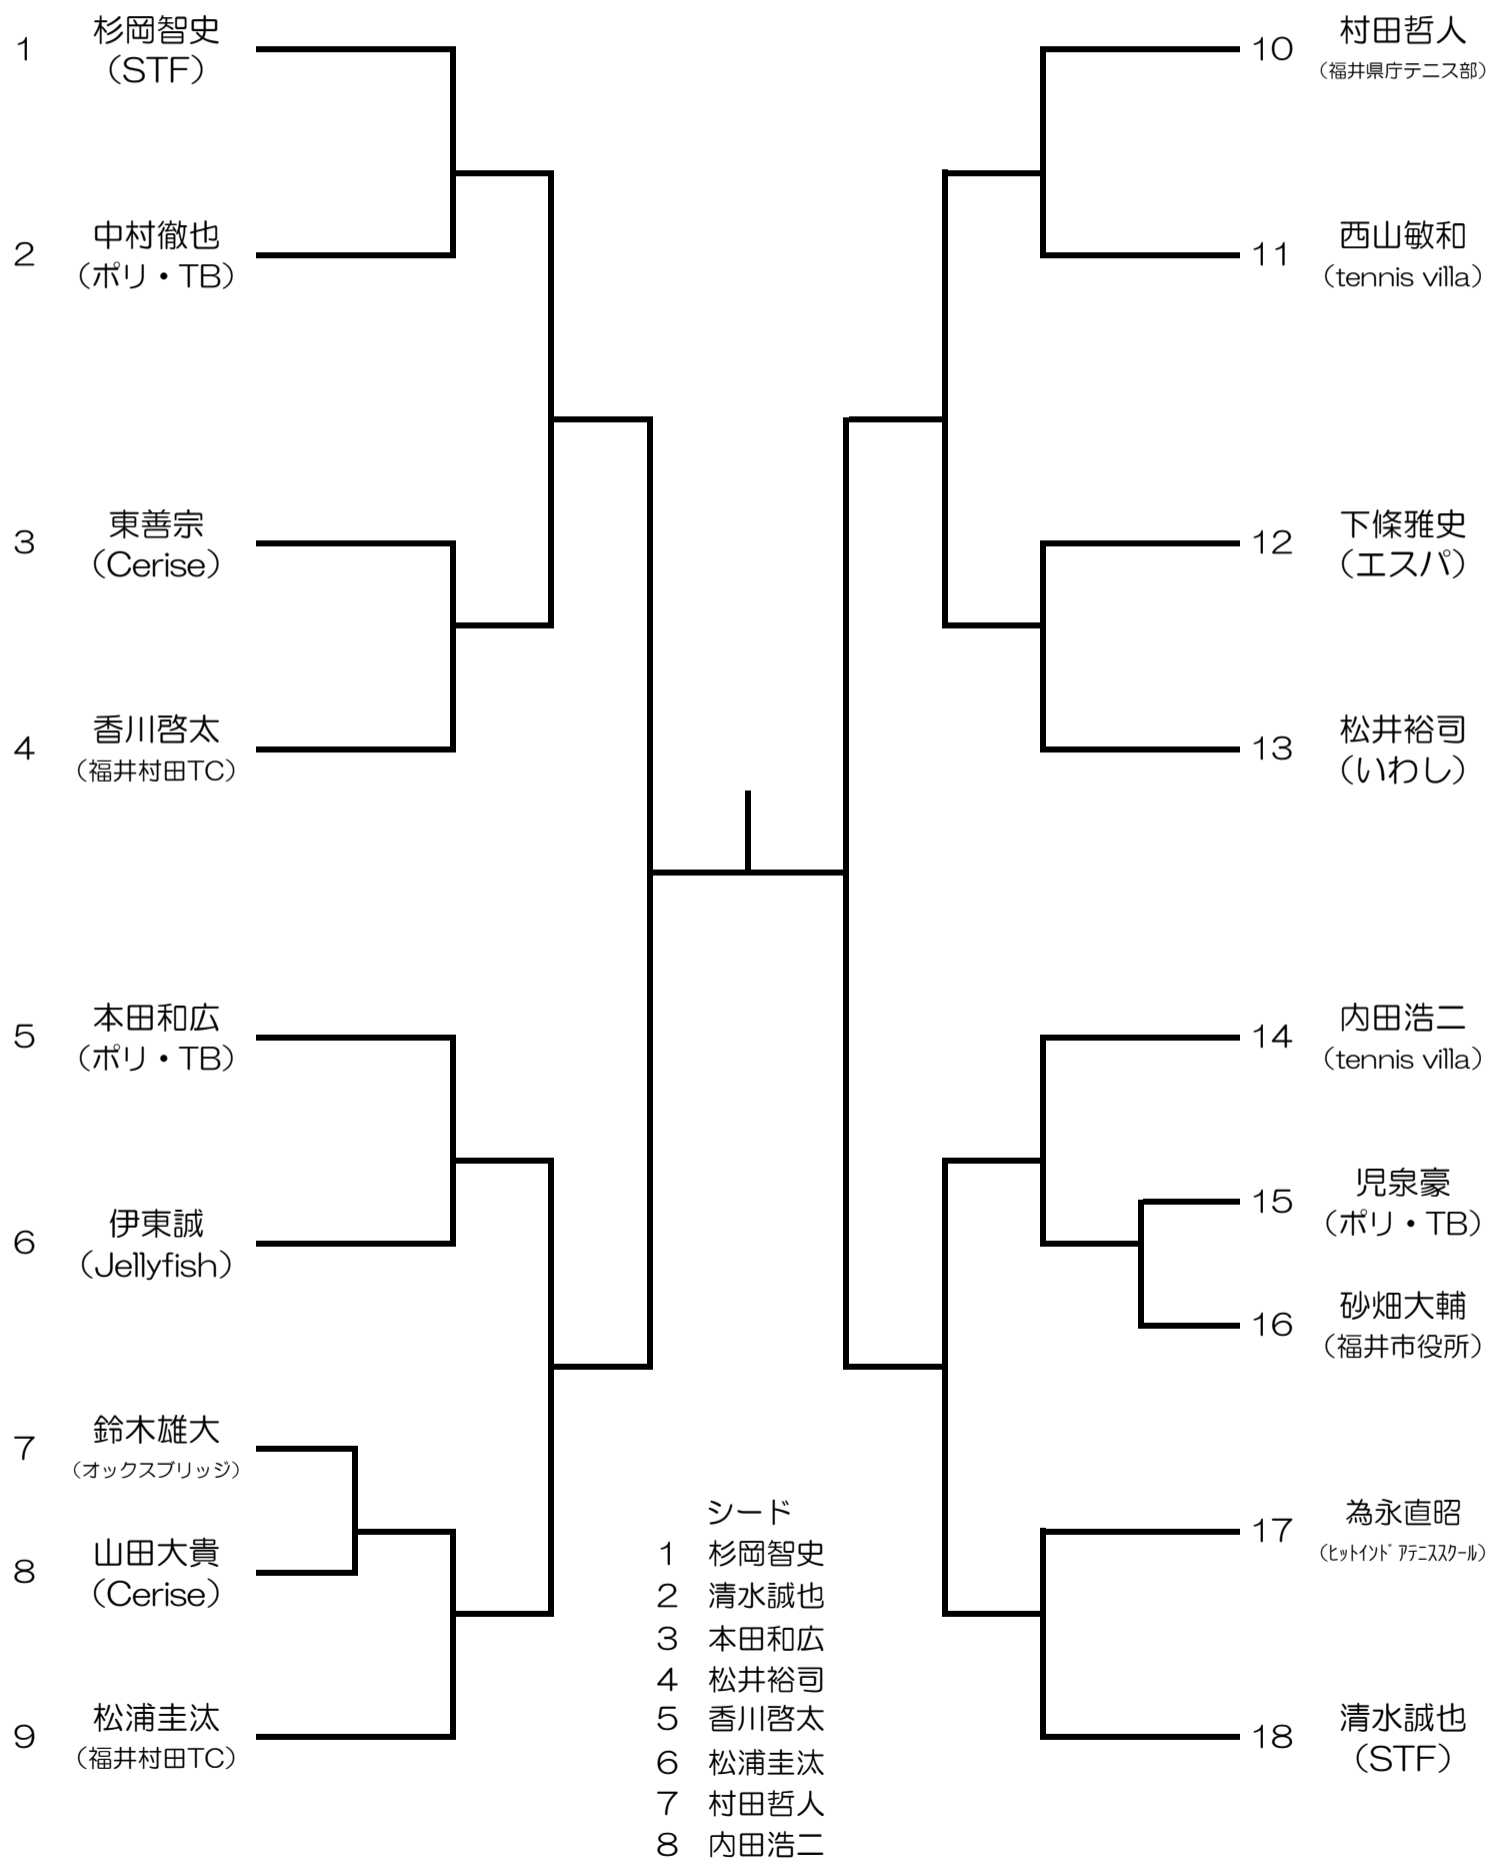

37th鯖江市テニス選手権 男子ダブルス ドロー

【令和4年10月16日(日)】

37th鯖江市テニス選手権 女子ダブルス ドロー

【令和4年10月16日(日)】

	1.滝波緑・中田小百合 (福井TC・tennis villa)	2.北川外美・高田和美 (武生テニスクラブ・フリークス)	3.山下奈巳・吉田恵里 (Gucci's・tennis villa)	勝 敗	順位
1.滝波緑・中田小百合 (福井TC・tennis villa)					
2.北川外美・高田和美 (武生テニスクラブ・フリークス)					
3.山下奈巳・吉田恵里 (Gucci's・tennis villa)					

37th鯖江市テニス選手権 男子シングルス ドロー

【令和4年10月23日(日)】

37th鯖江市テニス選手権 女子シングルス ドロー

【令和4年10月23日(日)】

	1.滝波緑 (福井TC)	2.中田小百合 (tennis villa)	3.高田和美 (フリークス)	勝 敗	順位
1.滝波緑 (福井TC)					
2.中田小百合 (tennis villa)					
3.高田和美 (フリークス)					

37th鯖江市テニス選手権 ORDER OF PLAY

令和4年10月16日(日)
男子ダブルス・女子ダブルス

	1	2	3	4	5	6
START 9:30		WD リーグ戦 1-3 <small>レスト15分</small>	MD 1R 1-2	MD 1R 3-4 <small>レスト15分</small>	MD 1R 5-6	MD 1R 7-8 <small>レスト15分</small>
NEXT 9:45		WD リーグ戦 2-3 <small>レスト15分</small>		MD SF 1-4		MD SF 5-8 <small>レスト15分</small>
3 10:00		WD リーグ戦 1-2				MD F 1-8
4	解放(健康の森へ返却) 16:00~					
5						
6						
7						
8						
9						
10						