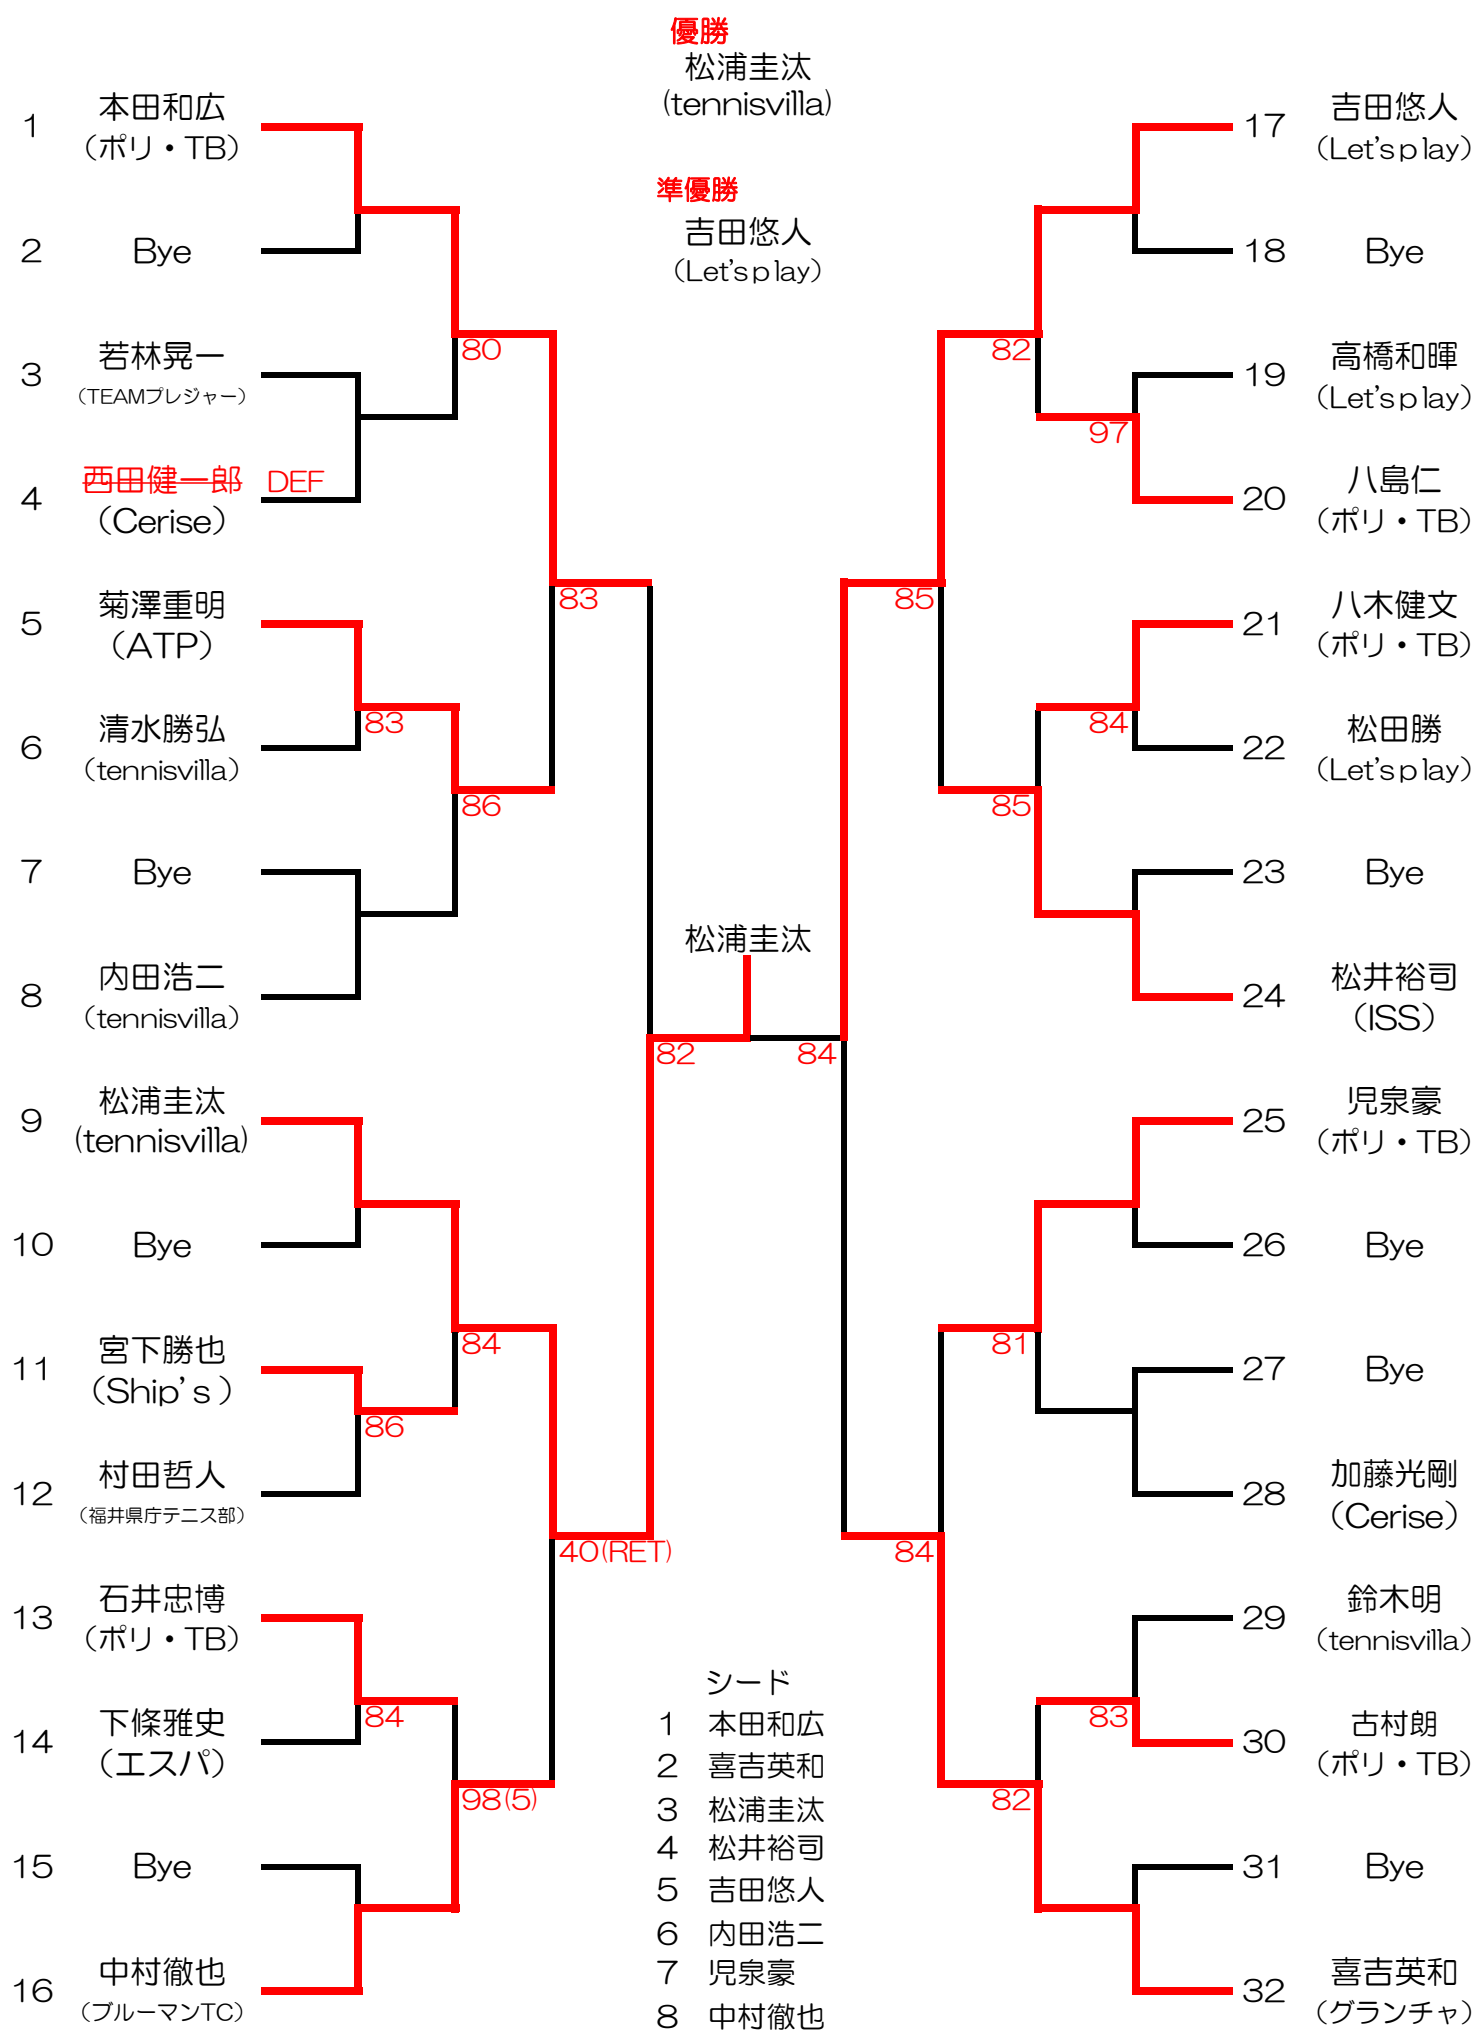

36th鯖江市テニス選手権 男子シングルス ドロー

【令和3年10月24日(日)】

R3.10.9 リドロー