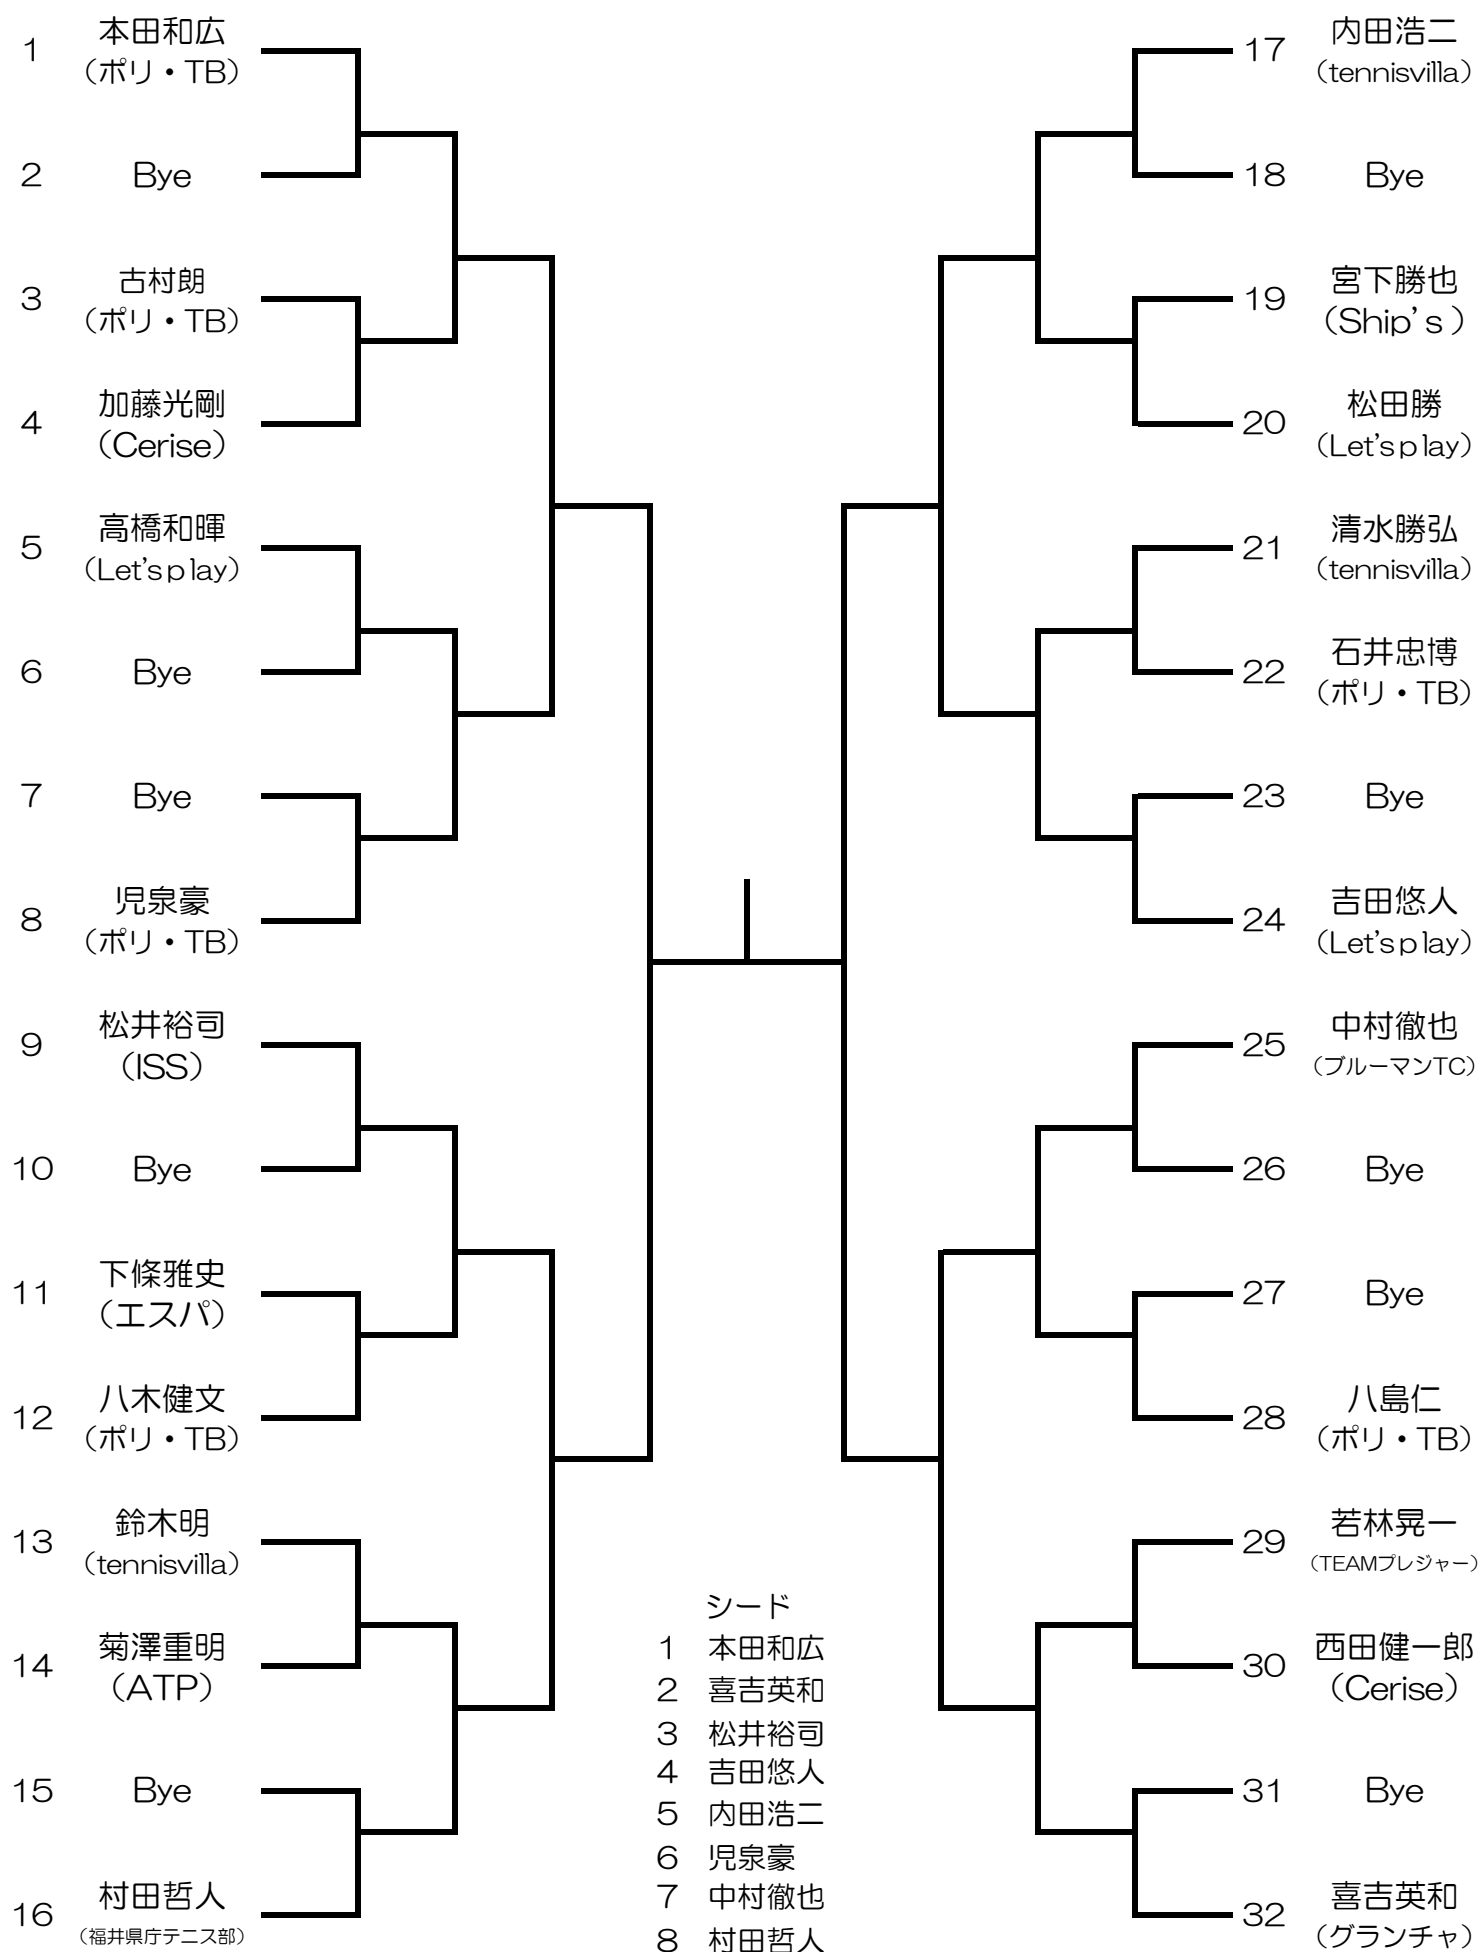

36th鯖江市テニス選手権 男子シングルス ドロー

【令和3年10月24日(日)】

36th鯖江市テニス選手権ダブルス ORDER OF PLAY

令和3年10月17日(日)
男子ダブルス・女子ダブルス

	1	2	3	4
START 9:00	MD リーグ戦 (A) 1-3	MD リーグ戦 (B) 1-3		WD リーグ戦 1-3
NEXT 9:15	MD リーグ戦 (A) 2-3	MD リーグ戦 (B) 2-3		WD リーグ戦 2-3
3 9:30	MD リーグ戦 (A) 1-2	MD リーグ戦 (B) 1-2		WD リーグ戦 1-2
4	MD 1-2位決定戦	MD 3-4位決定戦	MD 5-6位決定戦	
5				
6				
7	以下当日発表			
8				
9				
10				

※8ゲームマッチで行います。

※試合前の練習は初戦のみ3分、次戦よりサービス4本のみでお願いします。