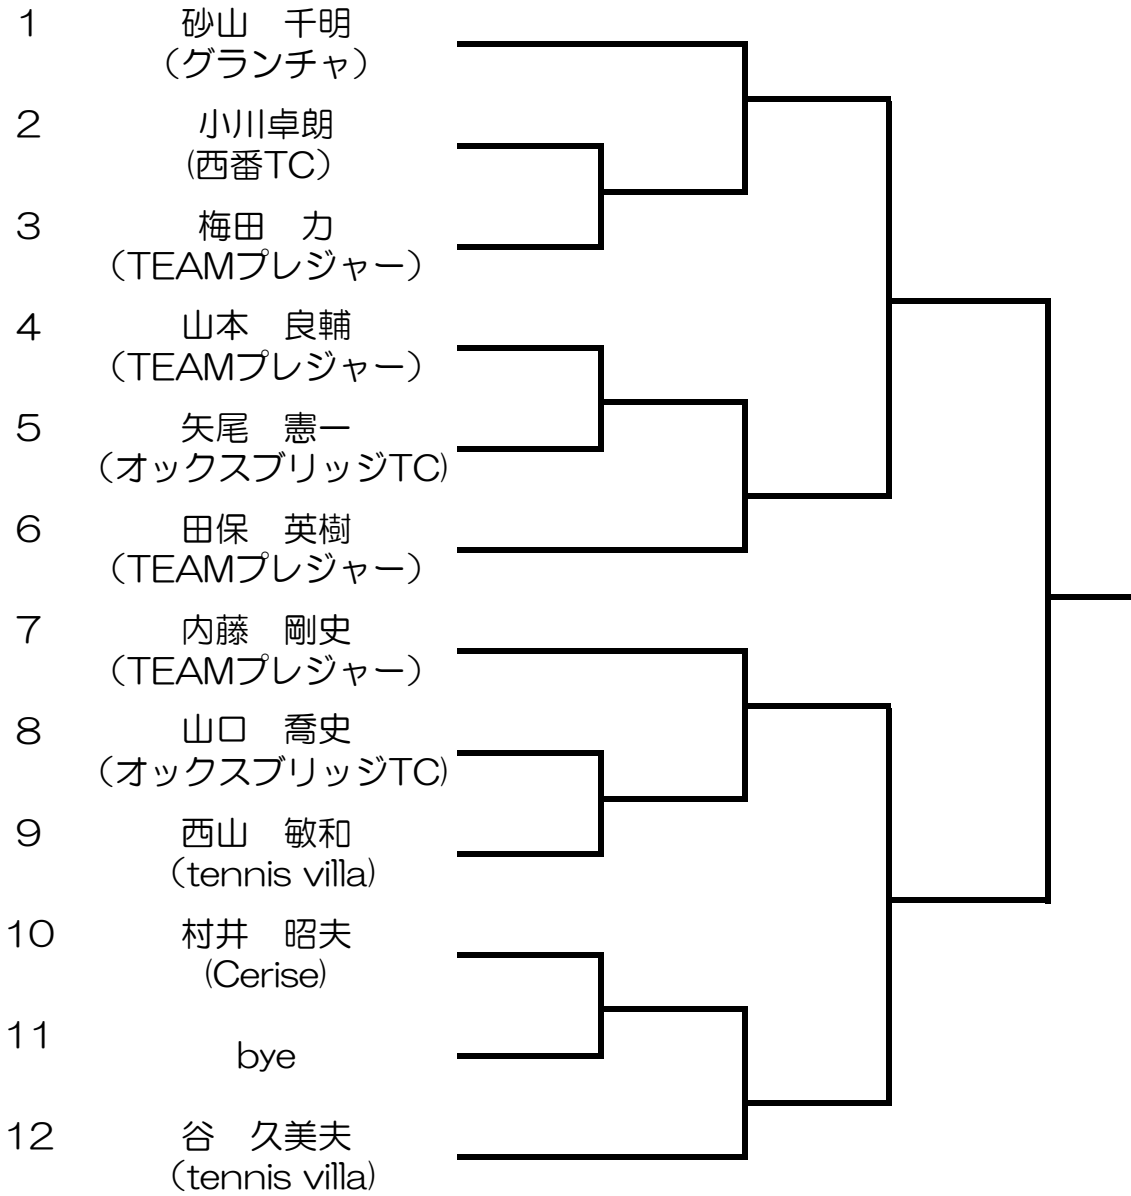

第35回鯖江市春季テニストーナメント 男子B級ダブルス
 【令和3年3月14日(日)】

	1.水上淳哉・小泉建吾 (SASC)	2.砂山千明・木村有一 (グランチャ)	3.田中正晃・谷久美夫 (tennis villa)	勝 敗	順位
1.水上淳哉・小泉建吾 (SASC)					
2.砂山千明・木村有一 (グランチャ)					
3.田中正晃・谷久美夫 (tennis villa)					

35th鯖江市春季テニストーナメント 男子A級シングルス

【令和3年3月21日（日）】

シード1 児泉 豪

シード2 喜吉 英和

35th鯖江市春季テニストーナメント 男子B級シングルス
【令和3年3月21日（日）】

35th鯖江市春季テニストーナメント ORDER OF PLAY

令和3年3月14日(日)

男子A級ダブルス 男子B級ダブルス

	1	2	3	4
START 9:00	MAD リーグ戦 1-4	MAD リーグ戦 2-3	MBD リーグ戦 1-3	
	レスト15分	レスト15分	レスト15分	
NEXT 9:20	MAD リーグ戦 1-2	MAD リーグ戦 3-4	MBD リーグ戦 2-3	
	レスト15分	レスト15分	レスト15分	
3 9:40	MAD リーグ戦 1-3	MAD リーグ戦 2-4	MBD リーグ戦 1-2	
4				
5				
6				
7	以下当日発表			
8				
9				
10				