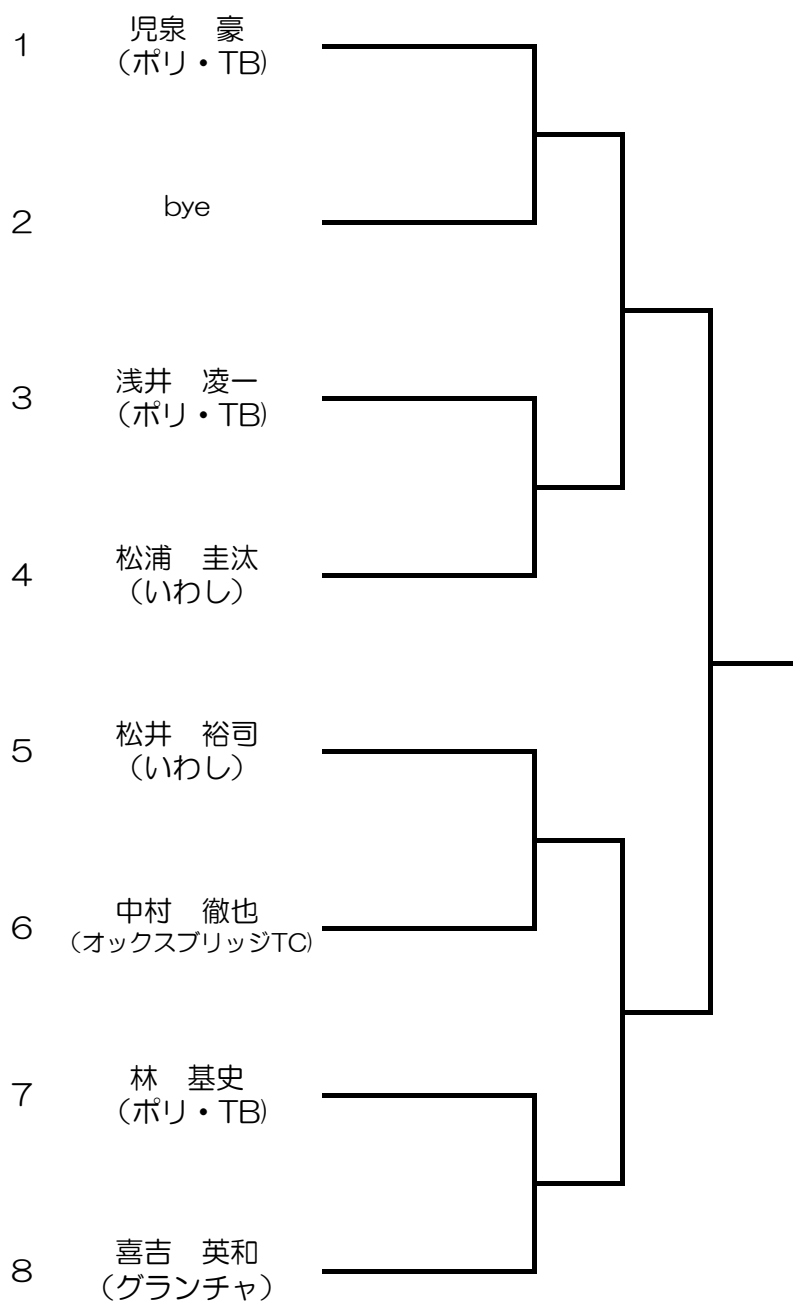

35th鯖江市春季テニストーナメント 男子A級ダブルス
 【令和3年3月14日（日）】

	1.松浦圭汰・香川啓太 (いわし)	2.山田大貴・笠原友哉 (Cerise)	3.中村徹也・田中俊己 (オックスブリッジ)	4.宮下勝也・山内貴之 (いわし・Cerise)	勝 敗	ゲーム率	順位
1.松浦圭汰・香川啓太 (いわし)						—	
2.山田大貴・笠原友哉 (Cerise)						—	
3.中村徹也・田中俊己 (オックスブリッジ)						—	
4.宮下勝也・山内貴之 (いわし・Cerise)						—	

第35回鯖江市春季テニストーナメント 男子B級ダブルス
 【令和3年3月14日(日)】

	1.水上淳哉・小泉建吾 (SASC)	2.砂山千明・木村有一 (グランチャ)	3.田中正晃・谷久美夫 (tennis villa)	勝 敗	順位
1.水上淳哉・小泉建吾 (SASC)					
2.砂山千明・木村有一 (グランチャ)					
3.田中正晃・谷久美夫 (tennis villa)					

35th鯖江市春季テニストーナメント 男子A級シングルス

【令和3年3月21日（日）】

シード1 児泉 豪

シード2 喜吉 英和

35th鯖江市春季テニストーナメント 男子B級シングルス
【令和3年3月21日（日）】

35th鯖江市春季テニストーナメント ORDER OF PLAY

令和3年3月14日(日)

男子A級ダブルス 男子B級ダブルス

	1	2	3	4
START 9:00	MAD リーグ戦 1-4	MAD リーグ戦 2-3	MBD リーグ戦 1-3	
	レスト15分	レスト15分	レスト15分	
NEXT 9:20	MAD リーグ戦 1-2	MAD リーグ戦 3-4	MBD リーグ戦 2-3	
	レスト15分	レスト15分	レスト15分	
3 9:40	MAD リーグ戦 1-3	MAD リーグ戦 2-4	MBD リーグ戦 1-2	
4				
5				
6				
7	以下当日発表			
8				
9				
10				