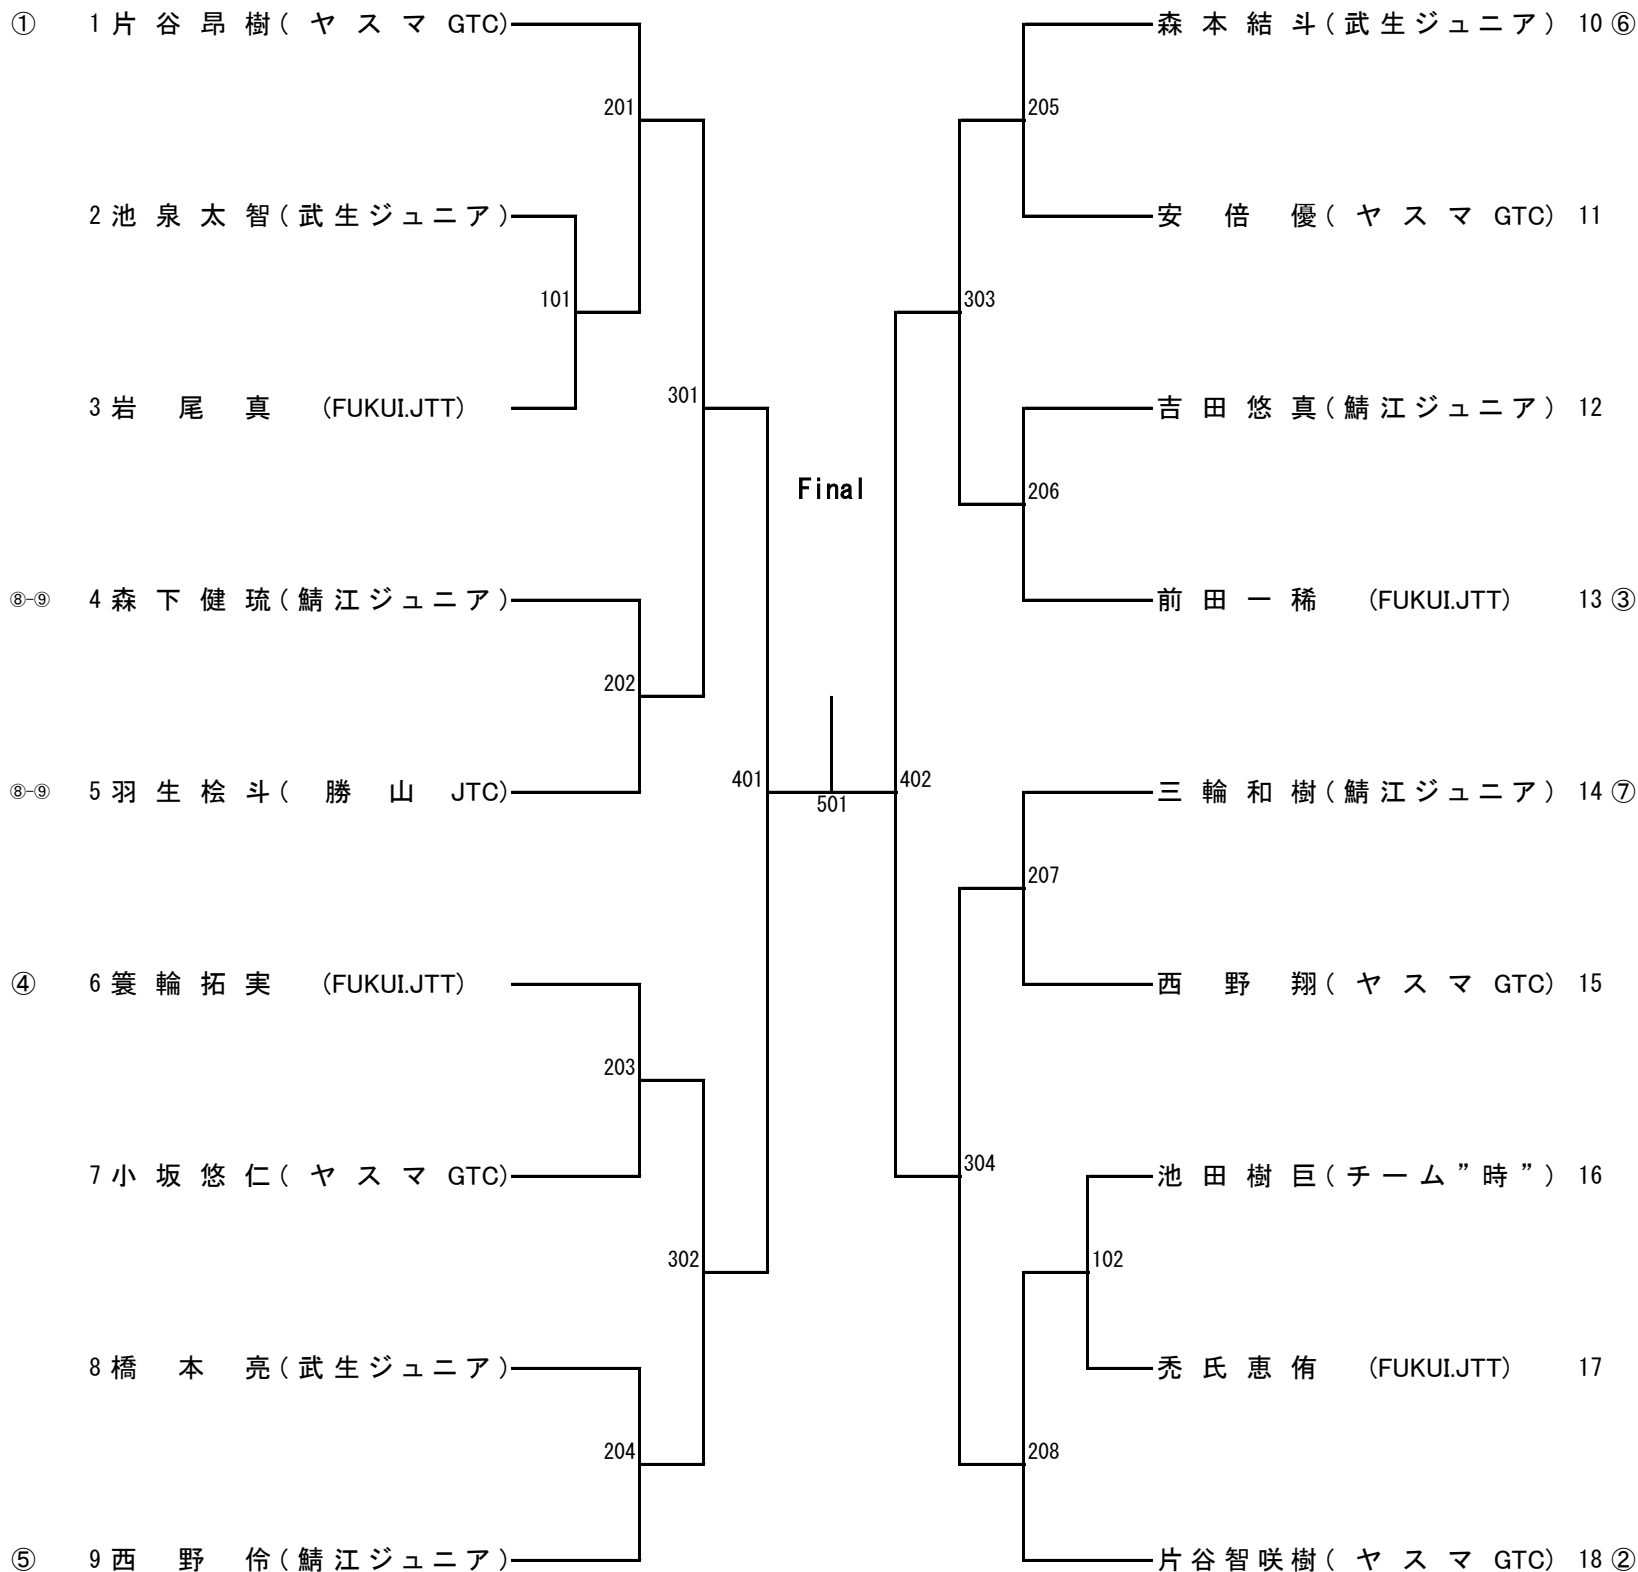

奥側

サバエジュニアテニスフェスタ2021

2021年1月9日(土) 西番スポーツセンター室内コート

【予備日 1月10日(日)】 **受付 8:30~8:50**

女子小学4年以下ビギナーズ

1R 2R QF SF SF QF 2R 1R

サバエジュニアテニスフェスタ2021

2021年1月9日(土) 西番スポーツセンター室内コート

【予備日 1月10日(日)】 **受付 10:40~11:00**

男子小学4年以下ビギナーズ

サバエジュニアテニスフェスタ2021

2021年1月9日(土) 西番スポーツセンター室内コート

【予備日 1月10日(日)】

受付 12:40~13:00

男子小学6年以下ビギナーズ

1R 2R QF SF SF QF 2R 1R

サバエジュニアテニスフェスタ2021

2021年1月10日(日) 西番スポーツセンター室内コート

【予備日 1月16日(土)】 **受付 8:30~8:50**

男子小学6年以下トーナメント

1R 2R QF SF SF QF 2R 1R

サバエジュニアテニスフェスタ2021

2021年1月10日(日) 西番スポーツセンター室内コート

【予備日 1月16日(土)】 **受付 9:10~9:30**