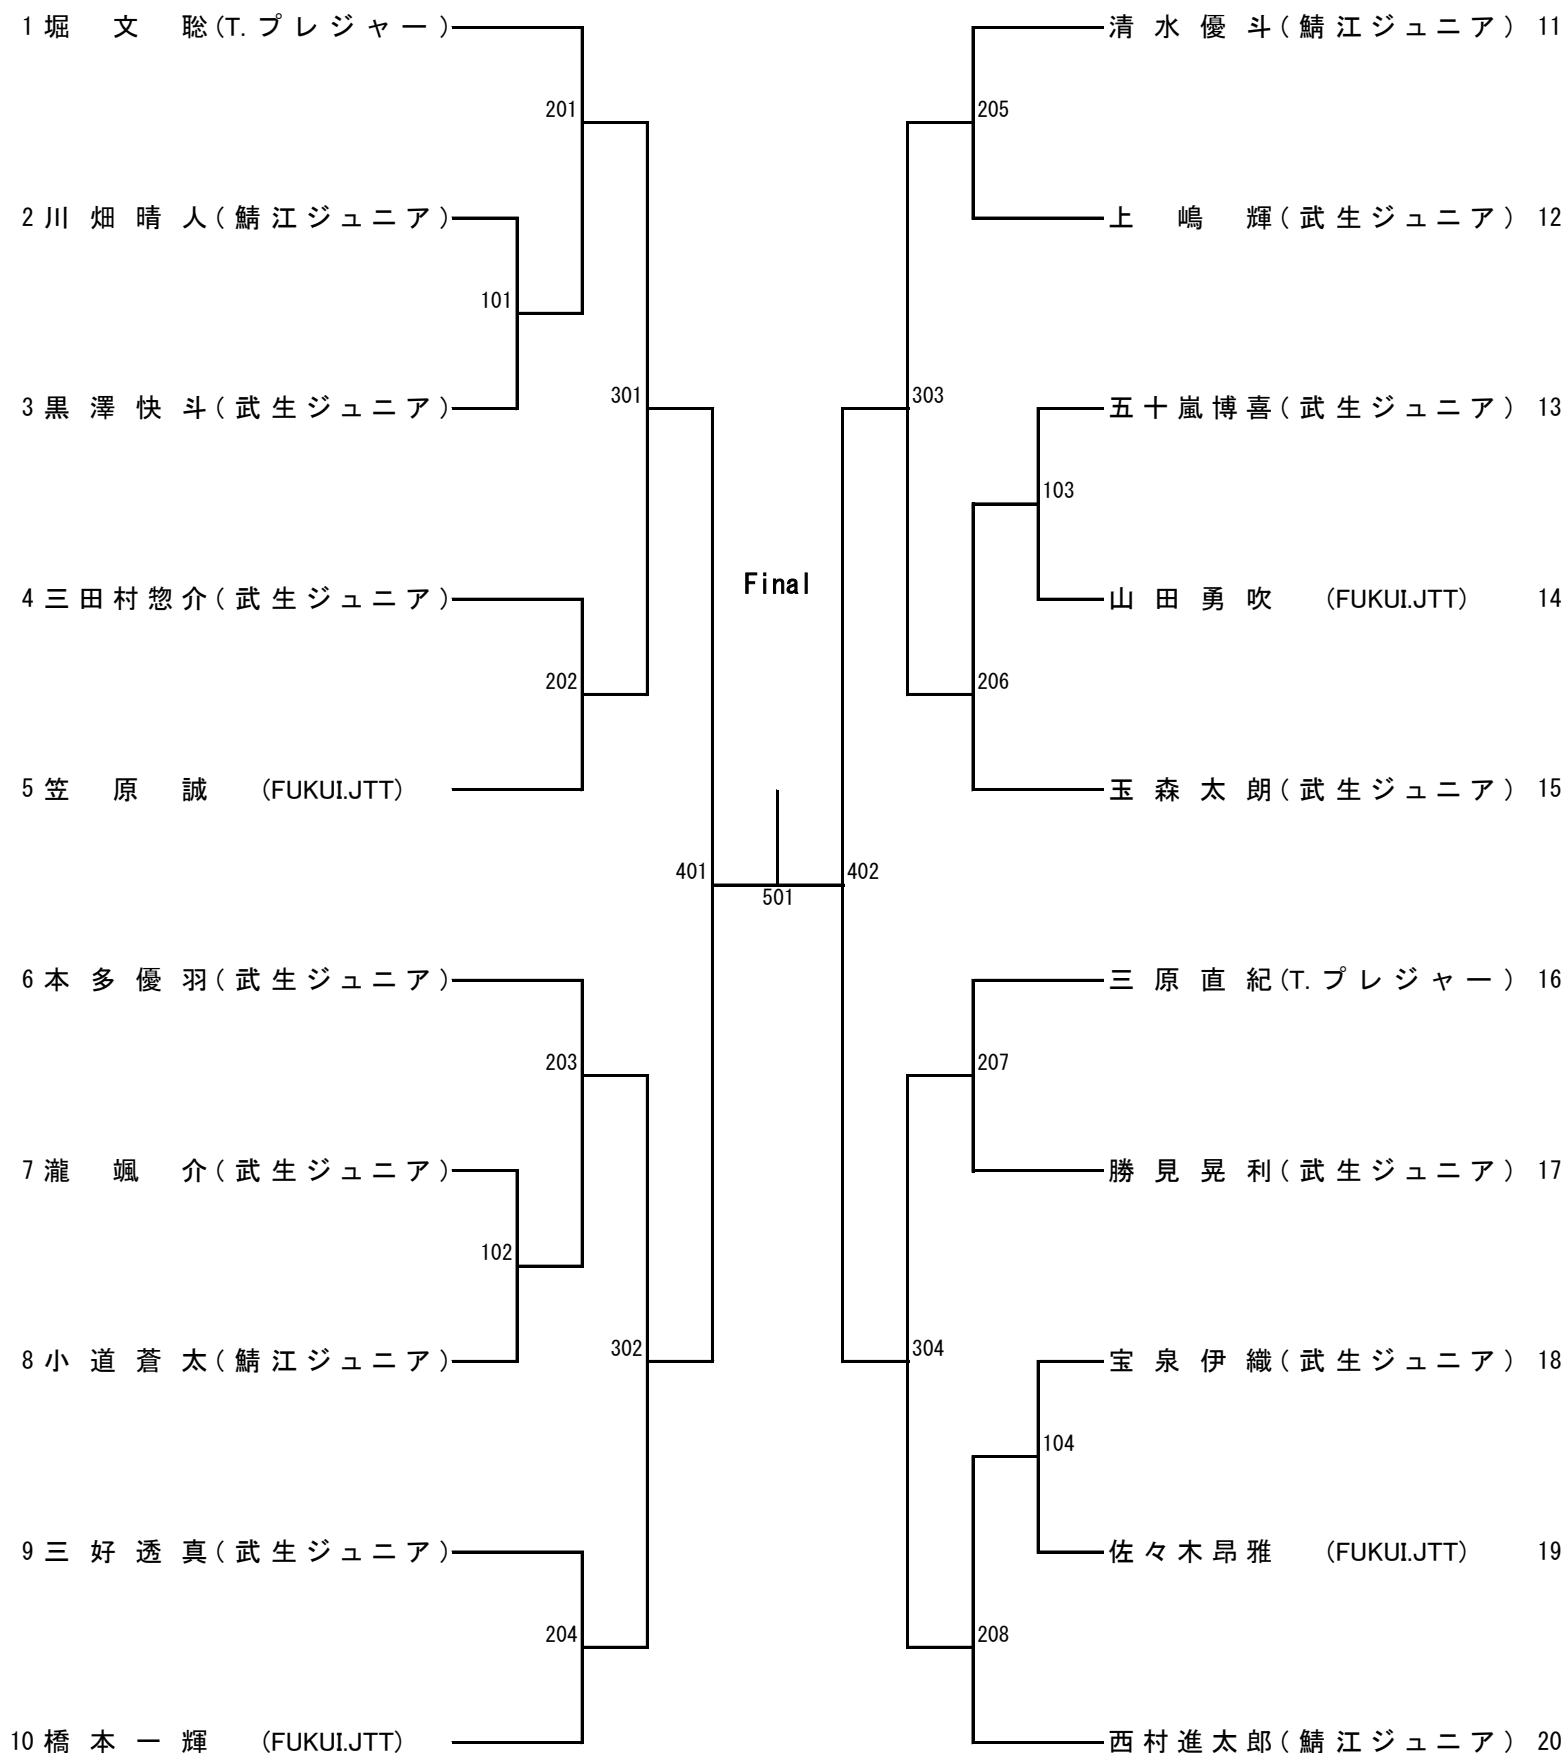

奥側

サバエジュニアテニスフェスタ2021

2021年1月9日(土) 西番スポーツセンター室内コート

【予備日 1月10日(日)】 **受付 8:30~8:50**

女子小学4年以下ビギナーズ

1R 2R QF SF SF QF 2R 1R

サバエジュニアテニスフェスタ2021

2021年1月9日(土) 西番スポーツセンター室内コート

【予備日 1月10日(日)】 **受付 10:40~11:00**

男子小学4年以下ビギナーズ

サバエジュニアテニスフェスタ2021

2021年1月9日(土) 西番スポーツセンター室内コート

【予備日 1月10日(日)】

受付 12:40~13:00

男子小学6年以下ビギナーズ

1R 2R QF SF SF QF 2R 1R

サバエジュニアテニスフェスタ2021

2021年1月10日(日) 西番スポーツセンター室内コート

【予備日 1月16日(土)】 **受付 8:30~8:50**

男子小学6年以下トーナメント

1R 2R QF SF SF QF 2R 1R

サバエジュニアテニスフェスタ2021

2021年1月10日(日) 西番スポーツセンター室内コート

【予備日 1月16日(土)】 **受付 9:10~9:30**