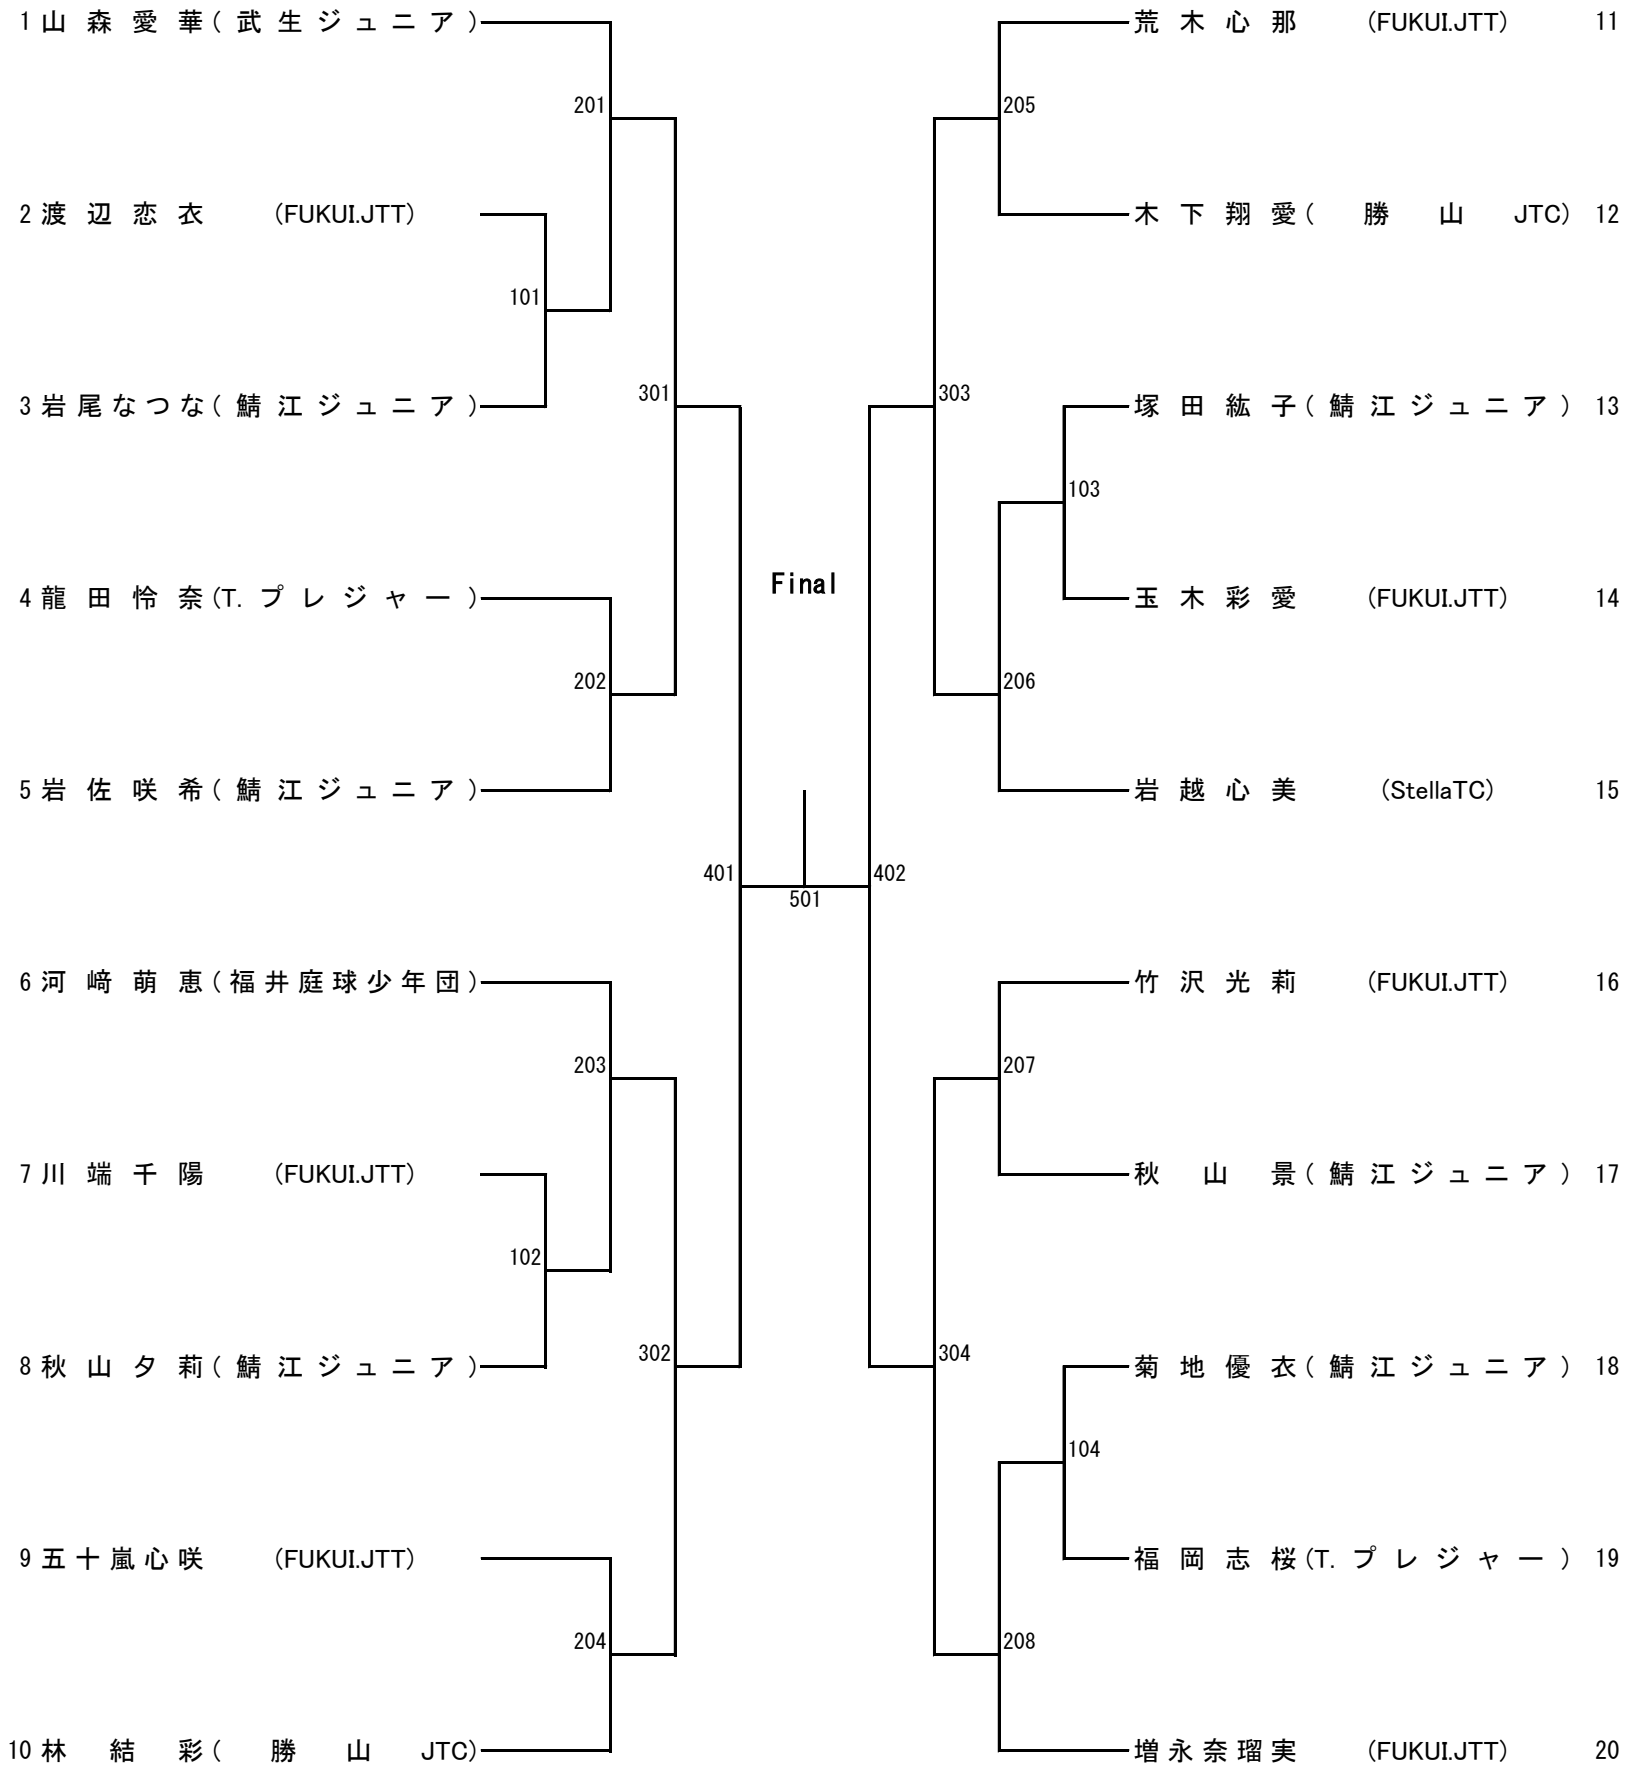

奥側

サバエジュニアテニスフェスタ2021

2021年1月9日(土) 西番スポーツセンター室内コート

【予備日 1月10日(日)】 **受付 8:30~8:50**

女子小学4年以下ビギナーズ

1R 2R QF SF SF QF 2R 1R

サバエジュニアテニスフェスタ2021

2021年1月9日(土) 西番スポーツセンター室内コート