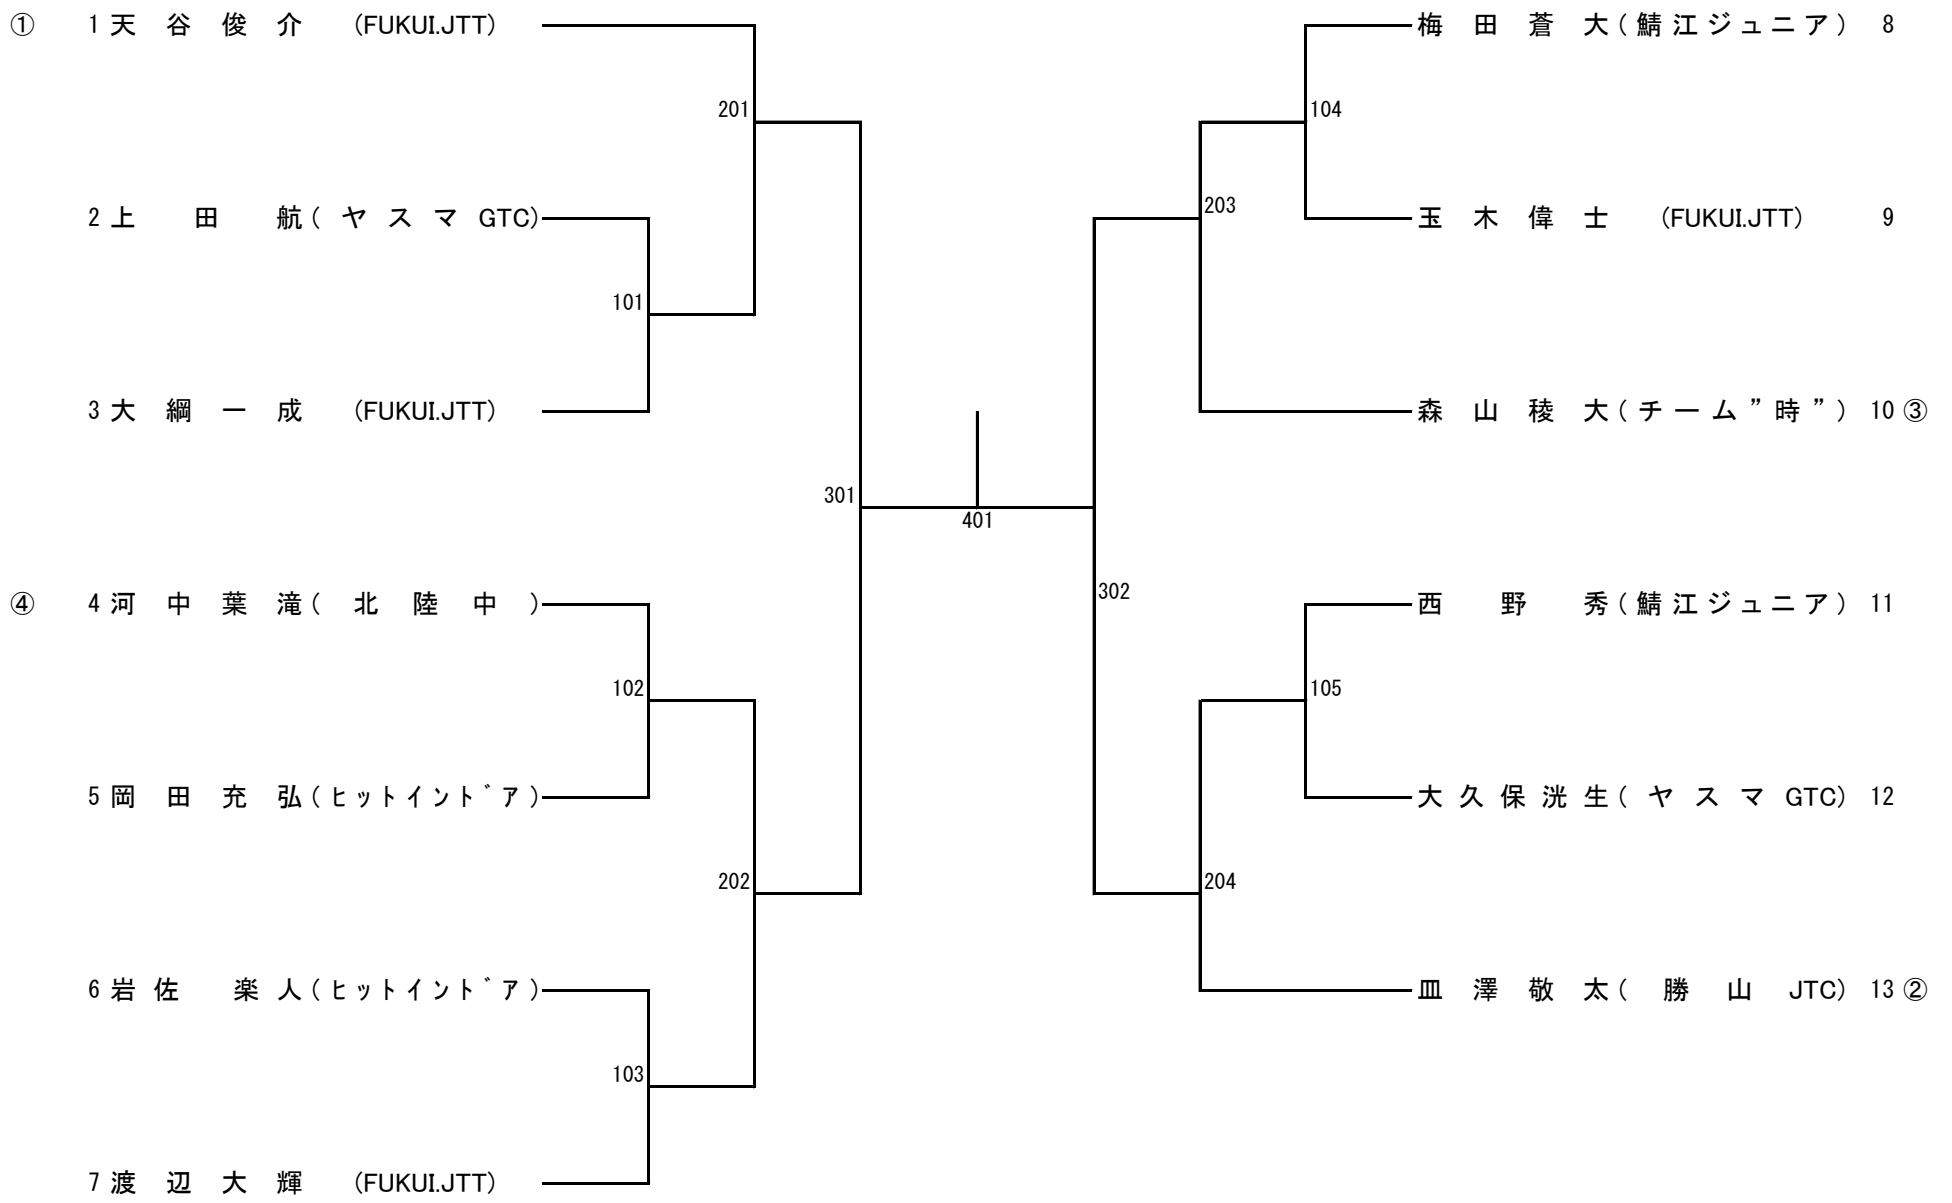

【予備日 1月10日(日)】 **受付 10:40~11:00**

男子小学4年以下ビギナーズ

サバエジュニアテニスフェスタ2021

2021年1月9日(土) 西番スポーツセンター室内コート

【予備日 1月10日(日)】

受付 12:40~13:00

男子小学6年以下ビギナーズ

1R 2R QF SF SF QF 2R 1R

サバエジュニアテニスフェスタ2021

2021年1月10日(日) 西番スポーツセンター室内コート

【予備日 1月16日(土)】 **受付 8:30~8:50**

男子小学6年以下トーナメント

1R 2R QF SF SF QF 2R 1R

サバエジュニアテニスフェスタ2021

2021年1月10日(日) 西番スポーツセンター室内コート

【予備日 1月16日(土)】 **受付 9:10~9:30**

男子中学生トーナメント

1R 2R SF F SF 2R 1R

サバエジュニアテニスフェスタ2021

2021年1月16日(土) 西番スポーツセンター室内コート

受付 8:30~8:50

女子中学生トーナメント

サバエジュニアテニスフェスタ2021

2021年1月16日(土) 西番スポーツセンター室内コート