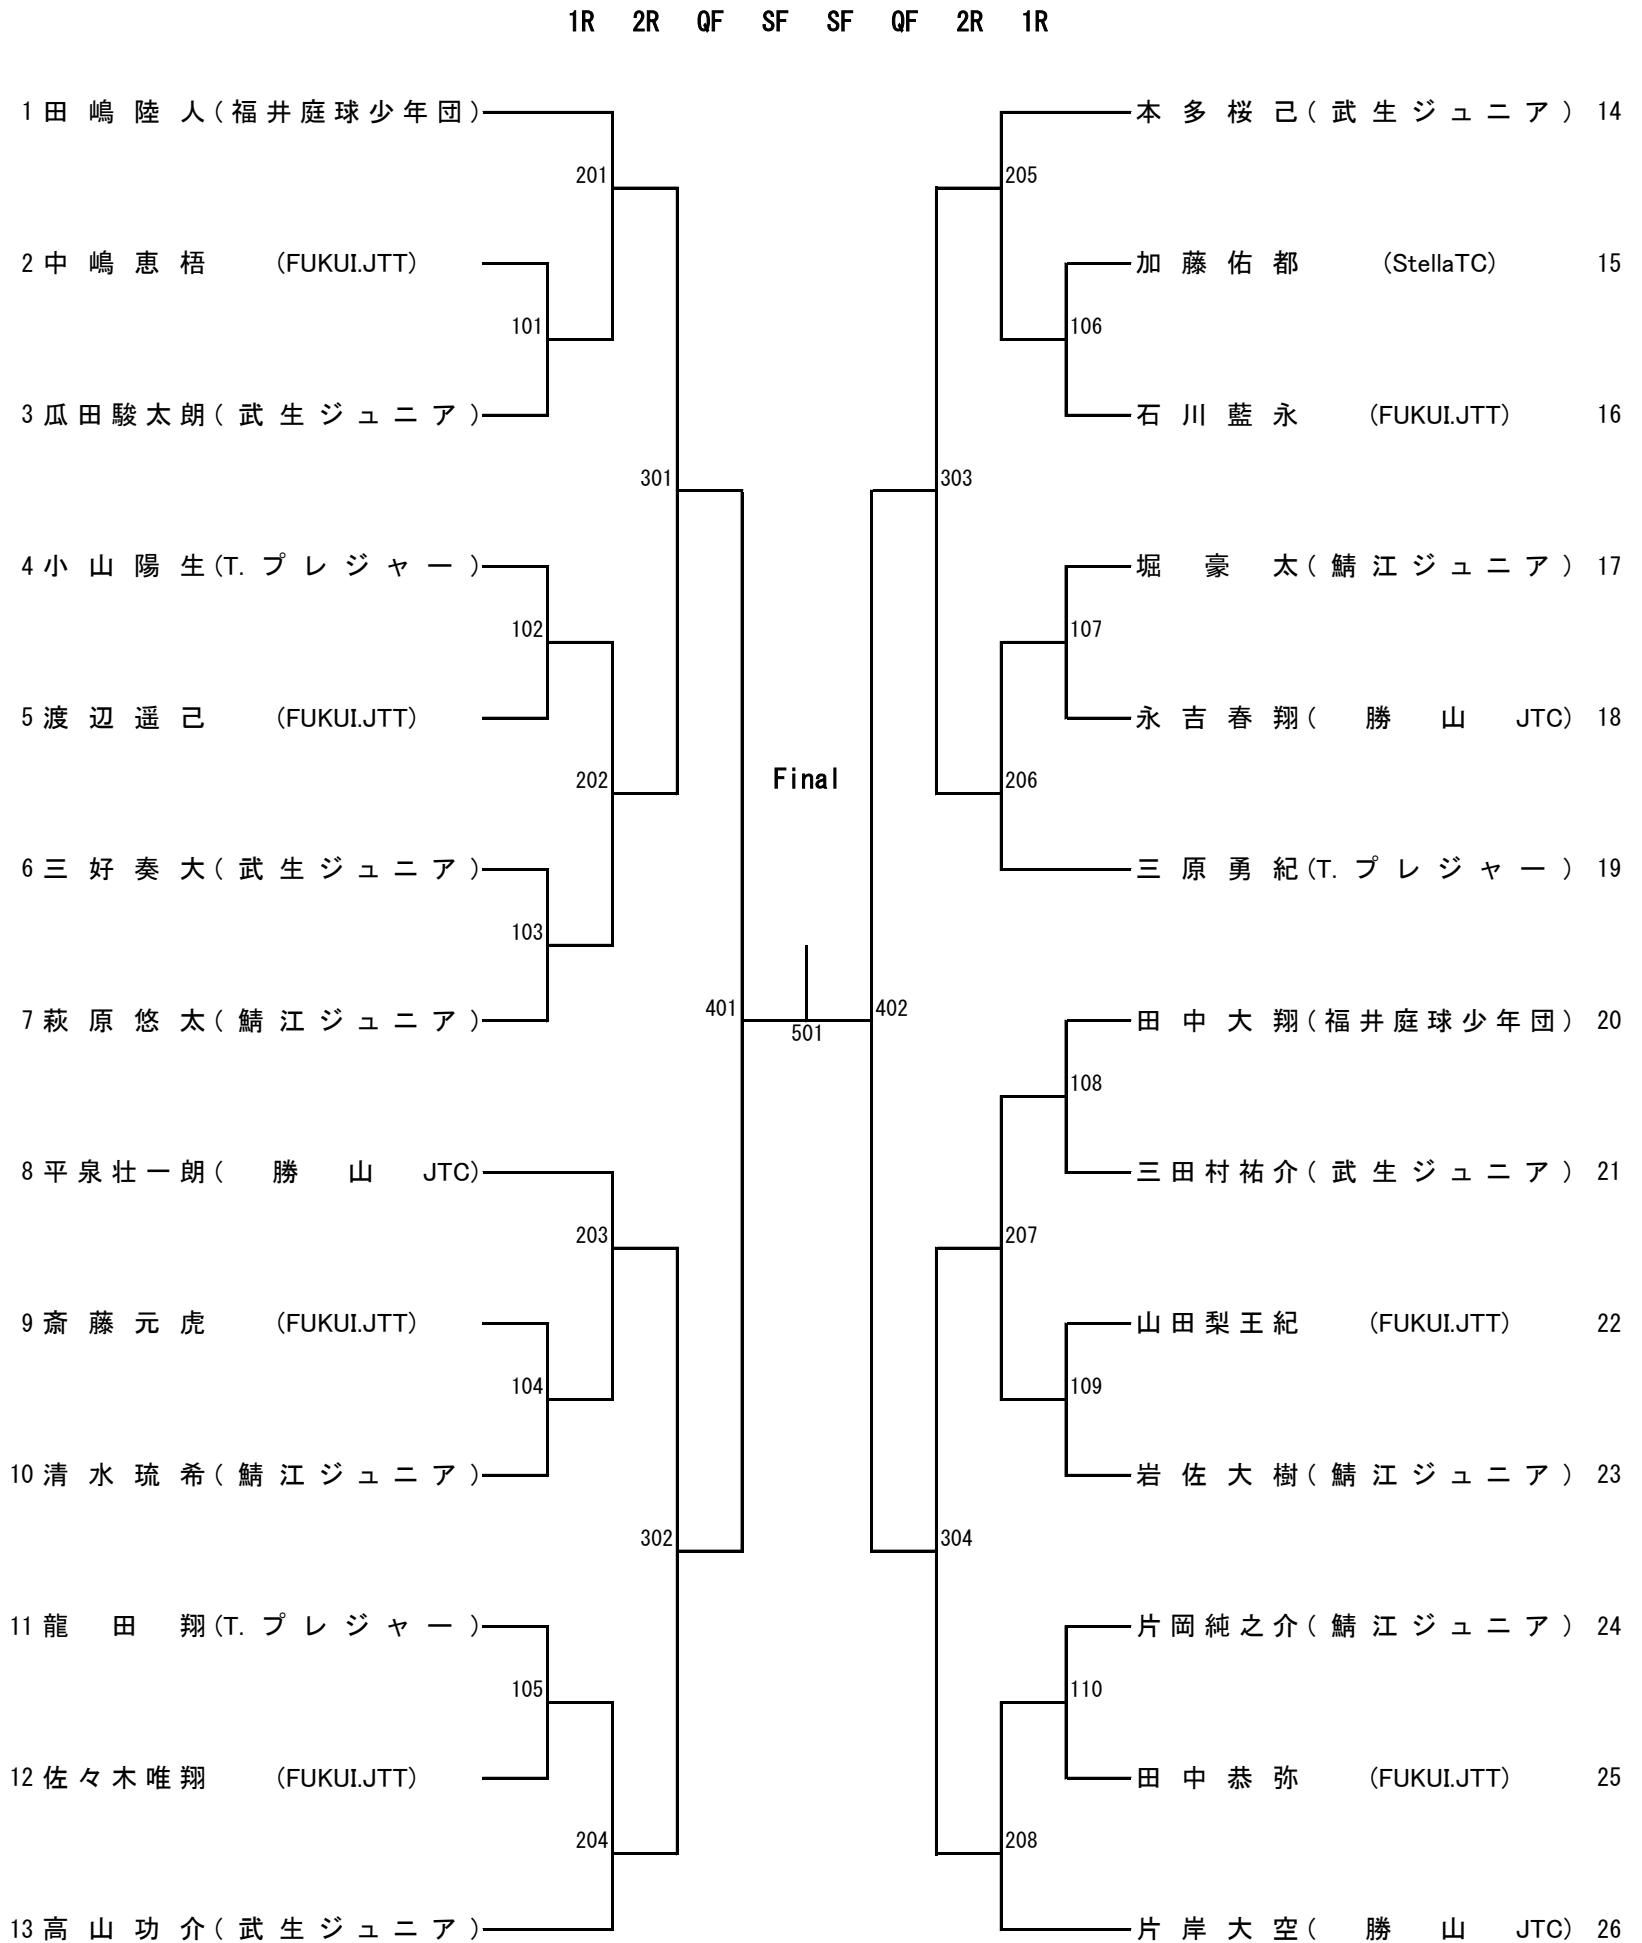

2021/1/16(土) 女子トーナメント

修正 2021/1/7

観覧席

※このスペースは 使用禁止 (選手ミーティング 等で使用) ← 2Fロビーへ	StellaTC 勝山JTC 武生ジュニア ヤスマGTC	福井庭球少年団	FUKUI.JTT	鯖江ジュニア

選手・保護者待機用

下2列は選手応援用
(チームで場所を取らない)

※前後左右、必ず1席以上間隔を取って着席すること

ロビー・玄関側

奥側

サバエジュニアテニスフェスタ2021

2021年1月9日(土) 西番スポーツセンター室内コート

【予備日 1月10日(日)】 **受付 8:30~8:50**

女子小学4年以下ビギナーズ

1R 2R QF SF SF QF 2R 1R

サバエジュニアテニスフェスタ2021

2021年1月9日(土) 西番スポーツセンター室内コート

【予備日 1月10日(日)】 **受付 10:40~11:00**

男子小学4年以下ビギナーズ

サバエジュニアテニスフェスタ2021

2021年1月9日(土) 西番スポーツセンター室内コート

【予備日 1月10日(日)】

受付 12:40~13:00

男子小学6年以下ビギナーズ

1R 2R QF SF SF QF 2R 1R