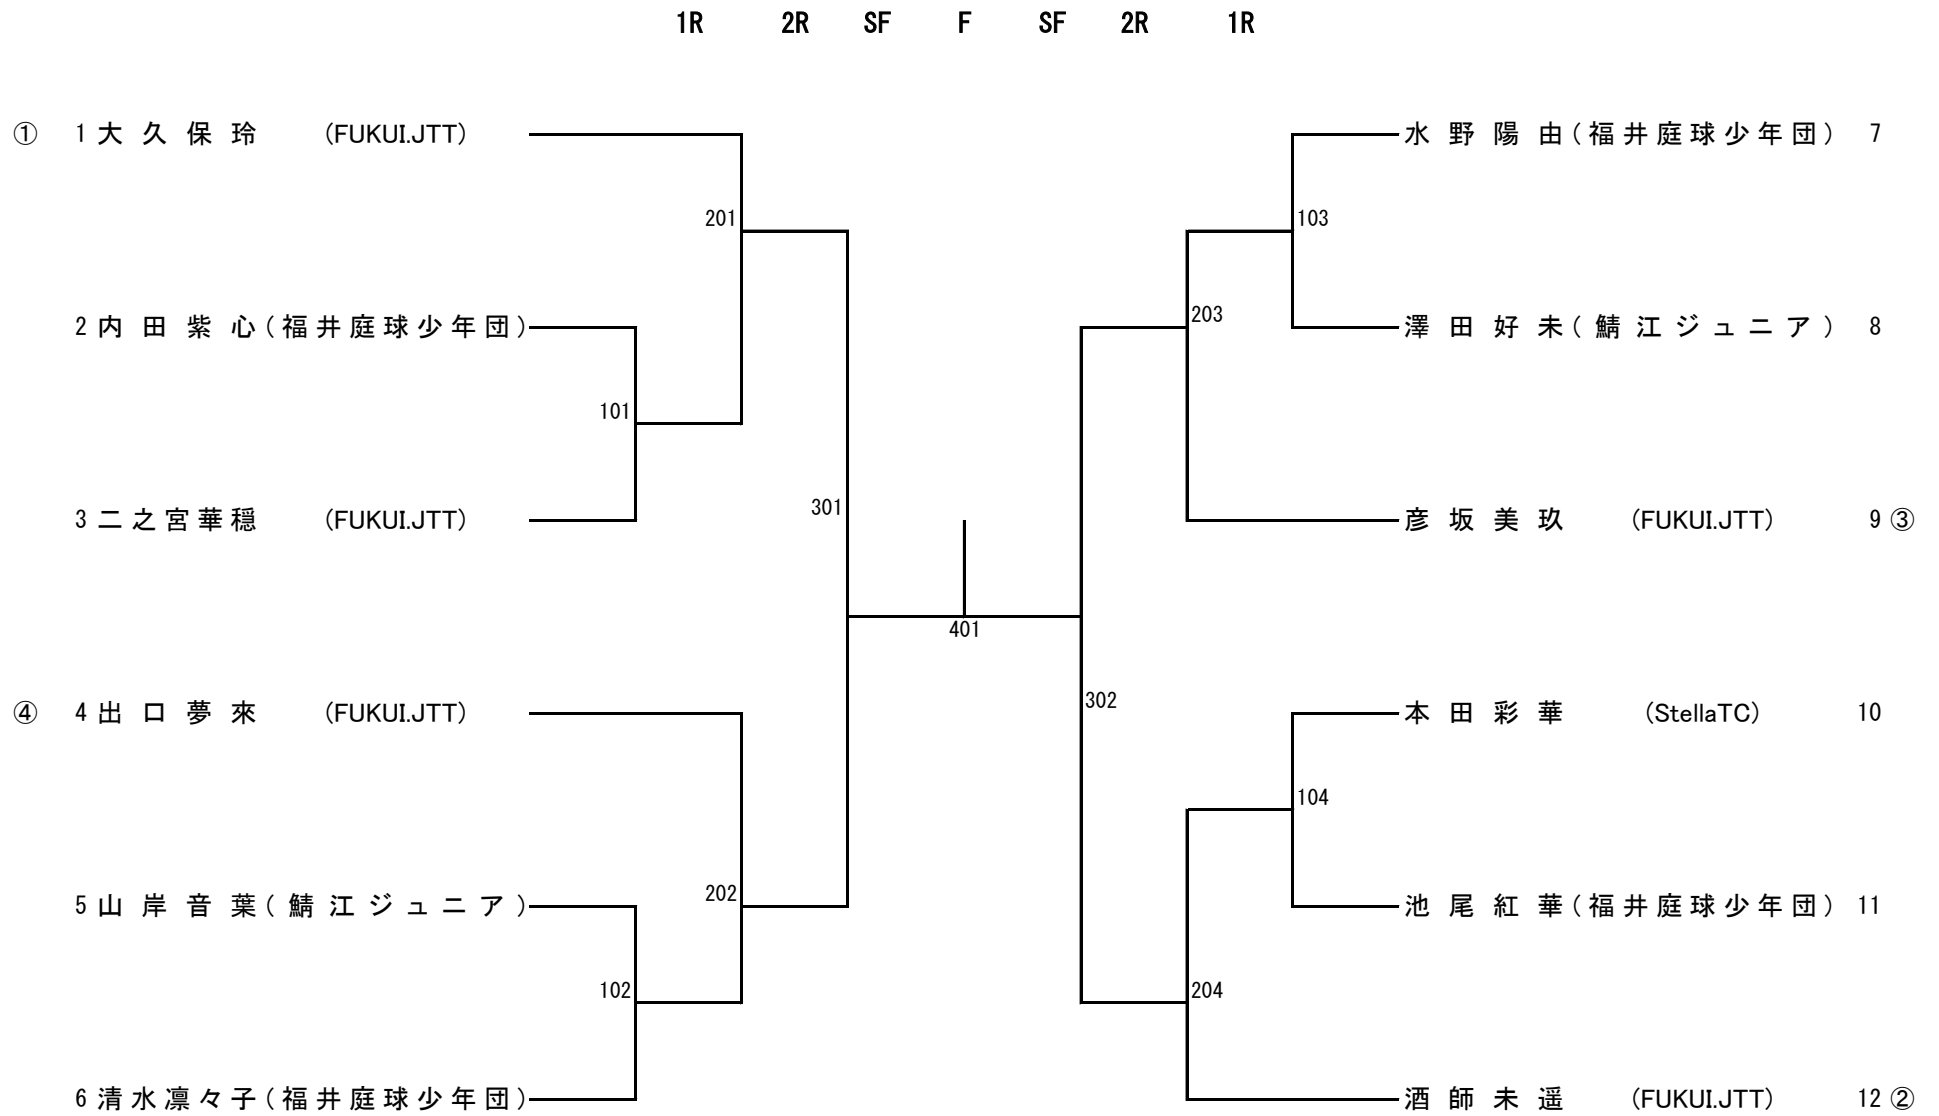

サバエジュニアテニスフェスタ2021

2021年1月10日(日) 西番スポーツセンター室内コート

【予備日 1月16日(土)】 **受付 8:30~8:50**

男子小学6年以下トーナメント

1R 2R QF SF SF QF 2R 1R

サバエジュニアテニスフェスタ2021

2021年1月10日(日) 西番スポーツセンター室内コート

【予備日 1月16日(土)】 **受付 9:10~9:30**

男子中学生トーナメント

1R 2R SF F SF 2R 1R

サバエジュニアテニスフェスタ2021

2021年1月16日(土) 西番スポーツセンター室内コート

受付 8:30~8:50

女子中学生トーナメント

サバエジュニアテニスフェスタ2021

2021年1月16日(土) 西番スポーツセンター室内コート

受付 9:00~9:20

女子小学6年以下トーナメント