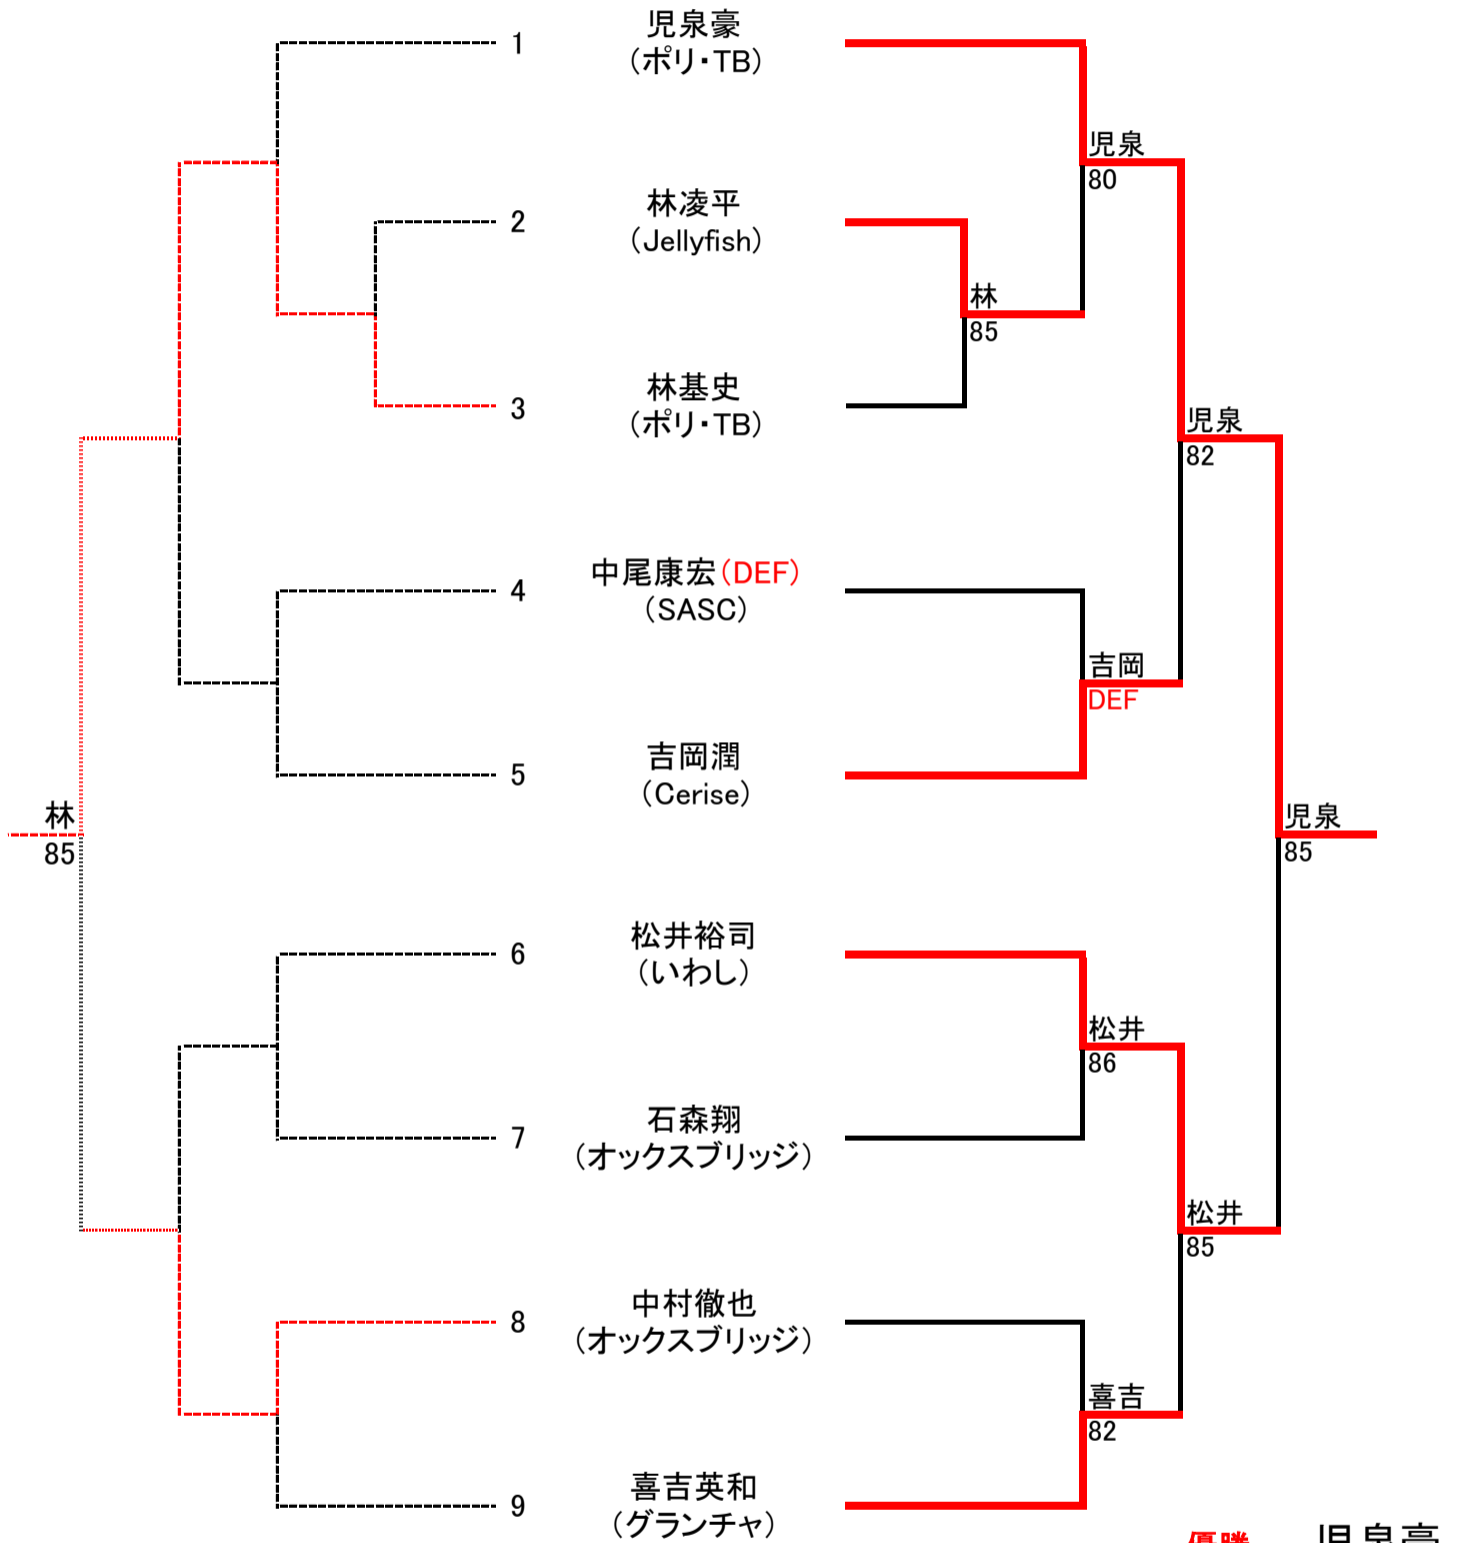

# 34th鯖江市春季トーナメント 男子A級シングルス

【令和2年3月1日(日)】

リドロー R2.2.21

【コンソレーション】

【本戦】

シード  
1 児泉豪  
2 喜吉英和

# 34th 鯖江市春季トーナメント 男子B級シングルス

【令和2年3月1日(日)】

**リドロー** R2.2.21

【コンソレーション】

【本戦】

**優勝** 向井竜一  
**準優勝** 谷久美夫

## 34th鯖江市春季トーナメント 女子A級シングルス

【令和2年3月1日(日)】

	1.中田小百合 (tennis villa)	2.安本典子(W.O) (オックスブリッジ)	3.植木美鈴 (SASC)	勝 敗	順位
1.中田小百合 (tennis villa)		—	8 — 1	1 — 0	優勝
2.安本典子(W.O) (オックスブリッジ)	—		—	—	
3.植木美鈴 (SASC)	1 — 8	—		0 — 1	2位

## 34th 鯖江市春季トーナメント 男子A級ダブルス

【令和2年2月23日(日)】

	1.松井裕司・田中俊己 (いわし)	2.喜吉英和・梅田直史 (グランチャ)	3.谷久美夫・向井竜一 (tennis villa)	4.吉岡潤・渡辺浩 (Cerise)	勝 敗	順位
1.松井裕司・田中俊己 (いわし)		8 — 5	8 — 2	8 — 6	3 — 0	優勝
2.喜吉英和・梅田直史 (グランチャ)	5 — 8		8 — 1	8 — 6	2 — 1	2位
3.谷久美夫・向井竜一 (tennis villa)	2 — 8	1 — 8		2 — 8	0 — 3	4位
4.吉岡潤・渡辺浩 (Cerise)	6 — 8	6 — 8	8 — 2		1 — 2	3位