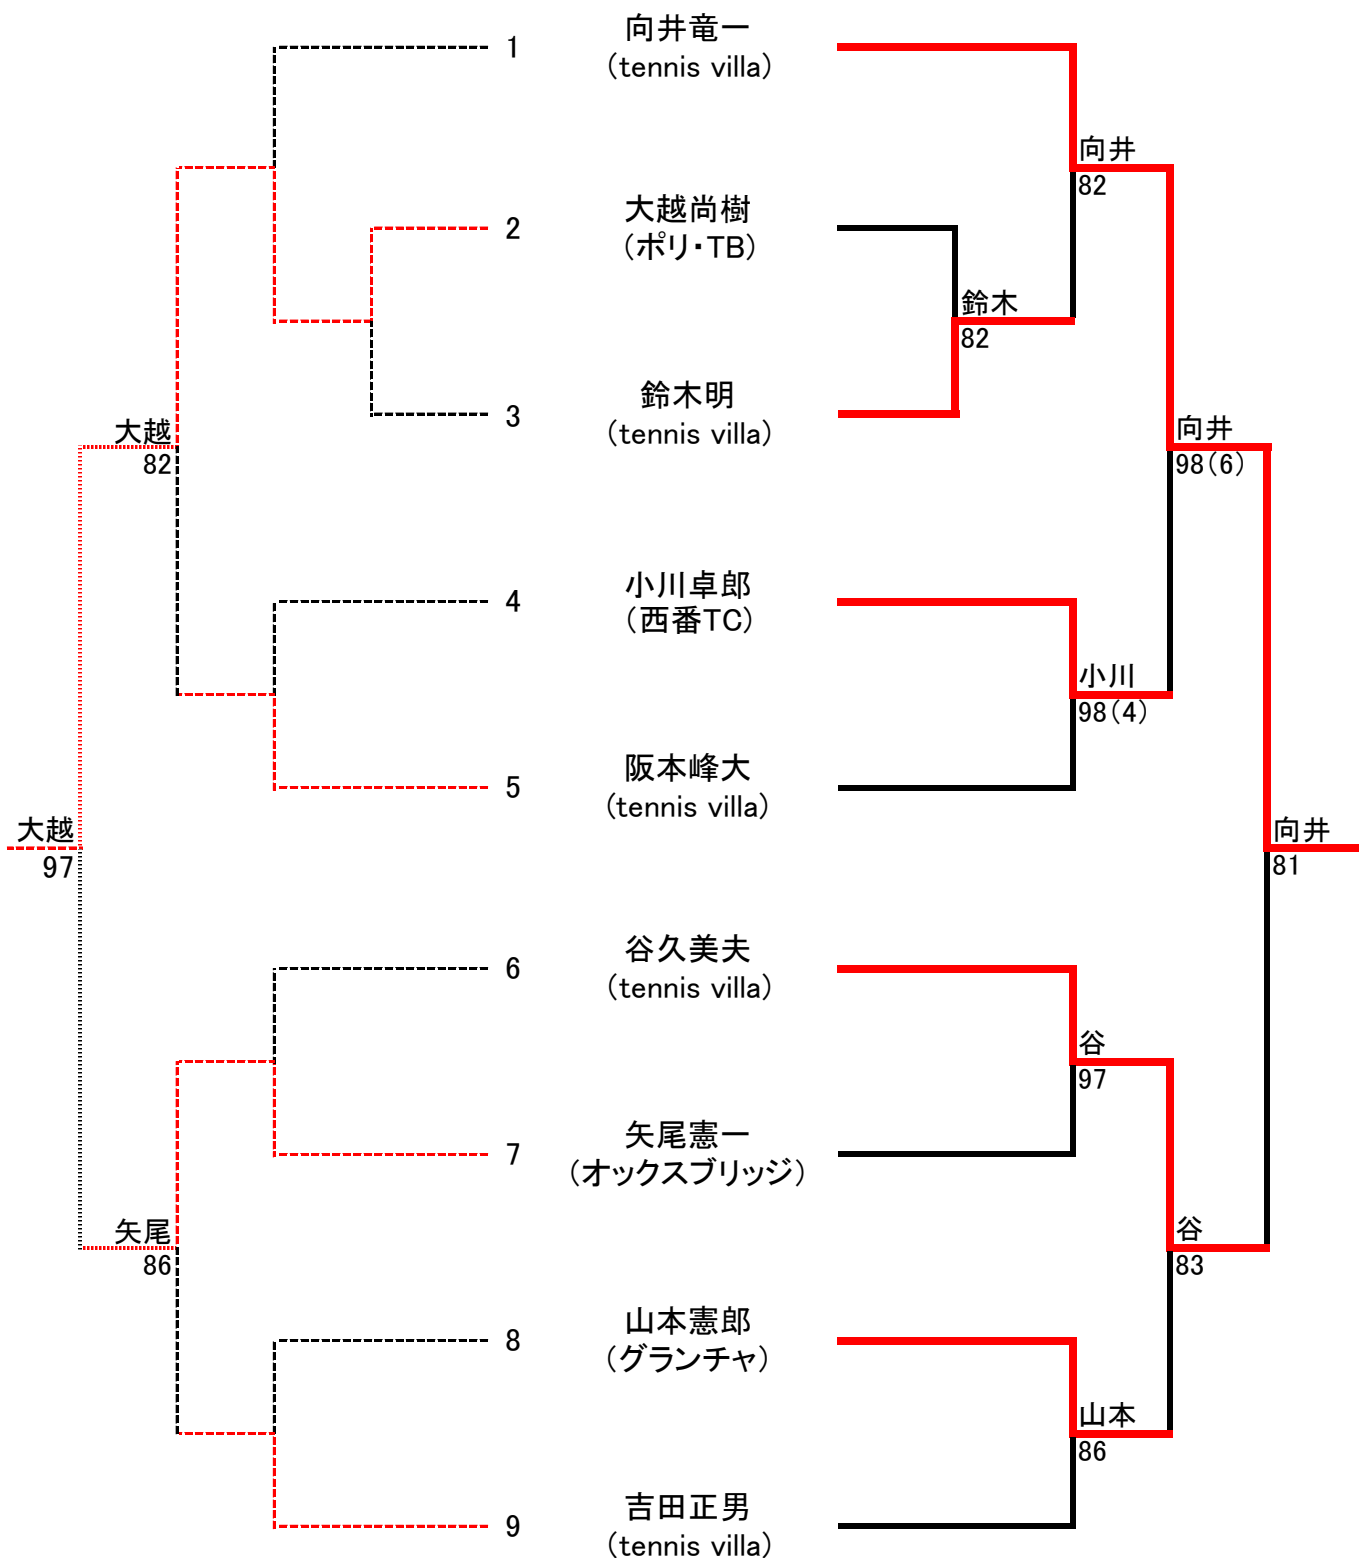

# 34th鯖江市春季トーナメント 男子A級シングルス

【令和2年3月1日(日)】

リドロー R2.2.21

【コンソレーション】

【本戦】

シード  
1 児泉豪  
2 喜吉英和

# 34th 鯖江市春季トーナメント 男子B級シングルス

【令和2年3月1日(日)】

**リドロー** R2.2.21

【コンソレーション】

【本戦】

**優勝** 向井竜一  
**準優勝** 谷久美夫

## 34th鯖江市春季トーナメント 女子A級シングルス

【令和2年3月1日(日)】

	1.中田小百合 (tennis villa)	2.安本典子(W.O) (オックスブリッジ)	3.植木美鈴 (SASC)	勝 敗	順位
1.中田小百合 (tennis villa)		—	8 — 1	1 — 0	優勝
2.安本典子(W.O) (オックスブリッジ)	—		—	—	
3.植木美鈴 (SASC)	1 — 8	—		0 — 1	2位

## 34th 鯖江市春季トーナメント 男子A級ダブルス

【令和2年2月23日(日)】

	1.松井裕司・田中俊己 (いわし)	2.喜吉英和・梅田直史 (グランチャ)	3.谷久美夫・向井竜一 (tennis villa)	4.吉岡潤・渡辺浩 (Cerise)	勝 敗	順位
1.松井裕司・田中俊己 (いわし)		8 — 5	8 — 2	8 — 6	3 — 0	優勝
2.喜吉英和・梅田直史 (グランチャ)	5 — 8		8 — 1	8 — 6	2 — 1	2位
3.谷久美夫・向井竜一 (tennis villa)	2 — 8	1 — 8		2 — 8	0 — 3	4位
4.吉岡潤・渡辺浩 (Cerise)	6 — 8	6 — 8	8 — 2		1 — 2	3位