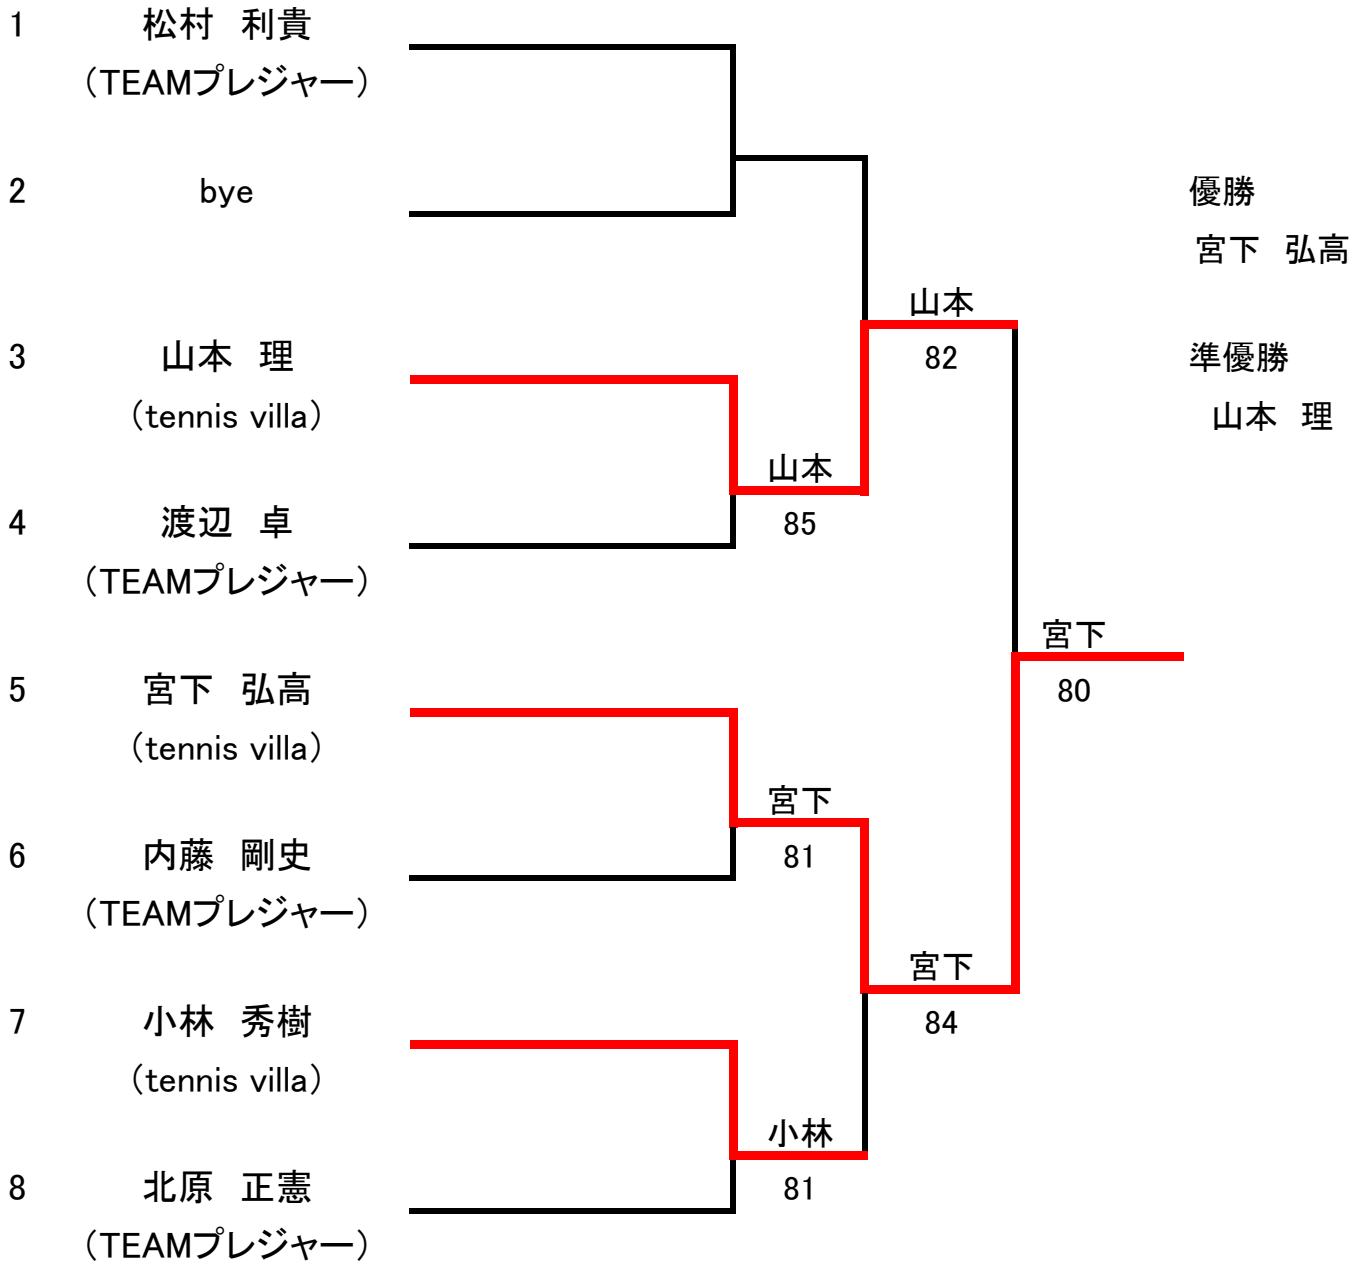

第11回鯖江市グリーンカップ 男子B級シングルス

【平成30年6月3日(日)】

第11回鯖江市グリーンカップ 男子ビギナーズ級シングルス

【平成30年6月3日(日)】

第11回鯖江市グリーンカップ 男子B級・ビギナーズ級ダブルス

【平成30年6月9日(土)】

	1 綿田 博敬 (TEAMプレジャー) 松村 利貴 (TEAMプレジャー)	2 中川 直樹 (グランチャ) 小竹原 明敏 (オックスブリッジ)	3 兵 清隆 (TEAMプレジャー) 井上 堅亮 (TEAMプレジャー)	4 島本 徹 (オックスブリッジ) 山崎 親宏 (オックスブリッジ)	勝 敗	順位
1 綿田 博敬 (TEAMプレジャー) 松村 利貴 (TEAMプレジャー)		1 - 8	3 - 8	3 - 8	0 - 3	4位
2 中川 直樹 (グランチャ) 小竹原 明敏 (オックスブリッジ)	8 - 1		2 - 8	4 - 8	1 - 2	3位
3 兵 清隆 (TEAMプレジャー) 井上 堅亮 (TEAMプレジャー)	8 - 3	8 - 2		8 - 5	3 - 0	1位
4 島本 徹 (オックスブリッジ) 山崎 親宏 (オックスブリッジ)	8 - 3	8 - 4	5 - 8		2 - 1	2位

11th 鯖江市グリーンカップ 女子B級ダブルス

【平成30年6月9日(土)】

	1 田中 寿津代 (TEAMプレジャー) 友本 里和佳 (tennis villa)	2 五十嵐 仁映 (Cerise) 佐藤 優衣 (Cerise)	3 上山 千秋 (tennis villa) 野尻 美枝 (tennis villa)	勝 敗	順位
1 田中 寿津代 (TEAMプレジャー) 友本 里和佳 (tennis villa)		5 - 8	4 - 8	0 - 2	3位
2 五十嵐 仁映 (Cerise) 佐藤 優衣 (Cerise)	8 - 5		2 - 8	1 - 1	2位
3 上山 千秋 (tennis villa) 野尻 美枝 (tennis villa)	8 - 4	8 - 2		2 - 0	1位