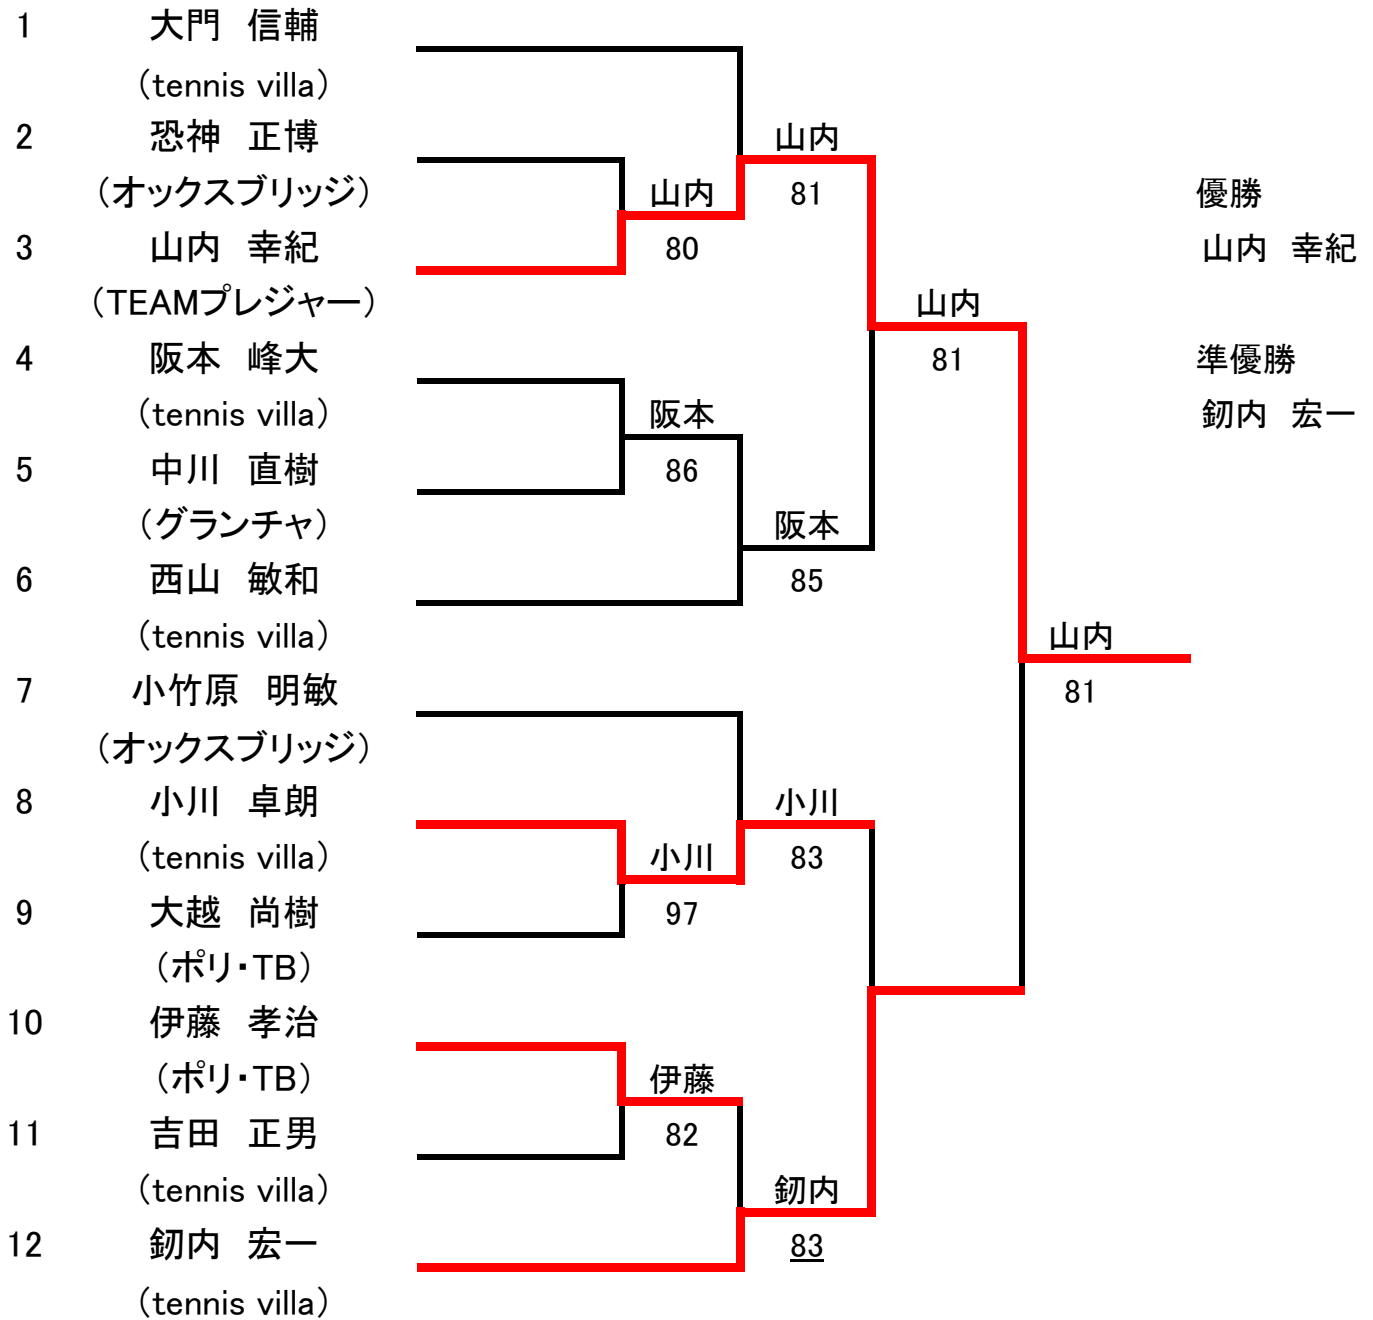

第11回鯖江市グリーンカップ 男子B級シングルス

【平成30年6月3日(日)】

第11回鯖江市グリーンカップ 男子ビギナーズ級シングルス

【平成30年6月3日(日)】

第11回鯖江市グリーンカップ 男子B級・ビギナーズ級ダブルス

【平成30年6月9日(土)】

	1 綿田 博敬 (TEAMプレジャー) 松村 利貴 (TEAMプレジャー)	2 中川 直樹 (グランチャ) 小竹原 明敏 (オックスブリッジ)	3 兵 清隆 (TEAMプレジャー) 井上 堅亮 (TEAMプレジャー)	4 島本 徹 (オックスブリッジ) 山崎 親宏 (オックスブリッジ)	勝 敗	順位
1 綿田 博敬 (TEAMプレジャー) 松村 利貴 (TEAMプレジャー)		1 - 8	3 - 8	3 - 8	0 - 3	4位
2 中川 直樹 (グランチャ) 小竹原 明敏 (オックスブリッジ)	8 - 1		2 - 8	4 - 8	1 - 2	3位
3 兵 清隆 (TEAMプレジャー) 井上 堅亮 (TEAMプレジャー)	8 - 3	8 - 2		8 - 5	3 - 0	1位
4 島本 徹 (オックスブリッジ) 山崎 親宏 (オックスブリッジ)	8 - 3	8 - 4	5 - 8		2 - 1	2位

11th 鯖江市グリーンカップ 女子B級ダブルス

【平成30年6月9日(土)】

	1 田中 寿津代 (TEAMプレジャー) 友本 里和佳 (tennis villa)	2 五十嵐 仁映 (Cerise) 佐藤 優衣 (Cerise)	3 上山 千秋 (tennis villa) 野尻 美枝 (tennis villa)	勝 敗	順位
1 田中 寿津代 (TEAMプレジャー) 友本 里和佳 (tennis villa)		5 - 8	4 - 8	0 - 2	3位
2 五十嵐 仁映 (Cerise) 佐藤 優衣 (Cerise)	8 - 5		2 - 8	1 - 1	2位
3 上山 千秋 (tennis villa) 野尻 美枝 (tennis villa)	8 - 4	8 - 2		2 - 0	1位